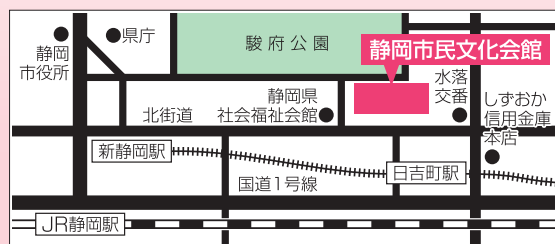

しずおか信用金庫 第21回 文化講演会
Anniversary 80th

宮川 花子

* 講演テーマ * 花子の生き生きライフ

* 日時 * 2011年 11月9日(水) ●開場13:30 ●開演14:00 (15:30終演予定)

* 会場 * 静岡市民文化会館 大ホール (静岡市葵区駿府町2-90)

* 主催 * しずおか信用金庫

* 共催 * 東海地区しんきん
経営者協議会

* 入場無料 * (但し、ご招待券が必要です)