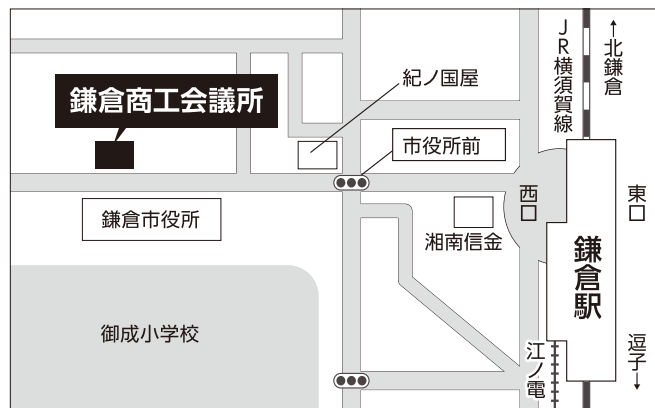

なかむら みゆき

中村美雪氏

terre verte works(テルベルトワークス)代表

自身で内装を手掛けたカフェ terre verteを運営する傍ら、家具・空間デザイン、設計、施工を行っている。大工と家具職人の中間のスタイルで、八丈島や京都の現場など、出張工事もこなす。海外からの輸入家具や雑貨のセレクトもしており、オフィスとしているカフェ店内での展示販売を展開している。

会場マップ

鎌倉商工会議所

(鎌倉市御成町17-29)