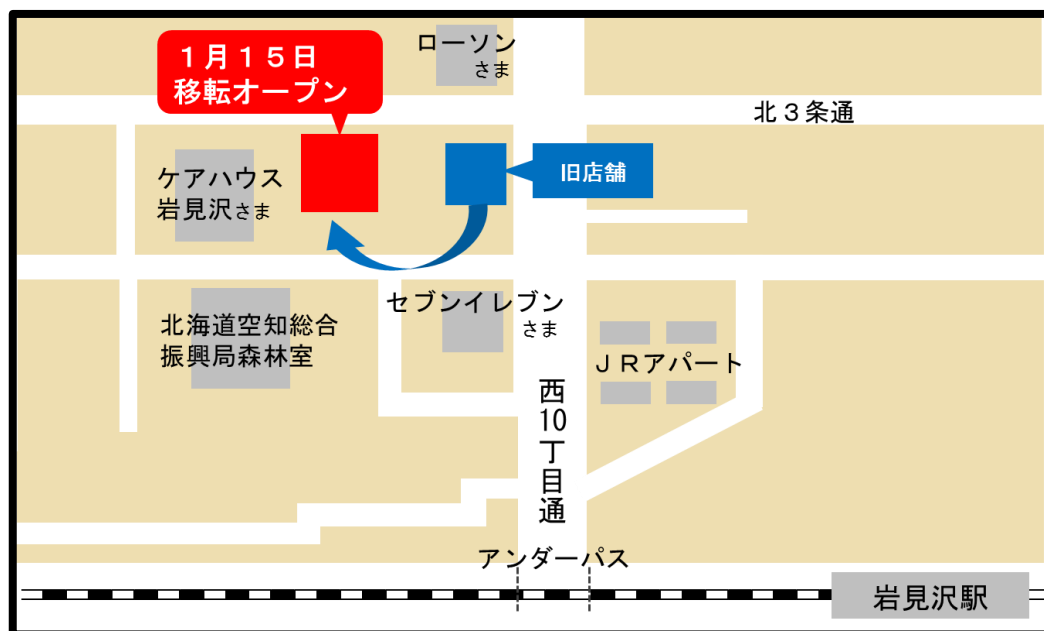

平成31年1月15日(火)

鉄北支店の店舗移転のお知らせ

このたび、当金庫の鉄北支店は店舗を全面的に改築し、平成31年1月15日(火)に下記の場所に移転してオープンすることとなりましたので、お知らせします。

[移転先住所] 〒068-0042 岩見沢市北2条西11丁目1-3

※電話番号(0126-24-6233)は変更ありません

★期間限定★ 移転オープンキャンペーン!

平成30年12月3日(月)～平成31年3月29日(金)

上記期間中、年金のお受取りに鉄北支店・本店・日の出支店・美園支店の口座をご指定いただいた方(1回の年金お受取額が2万円以上の場合)に、**お米3kgとQUOカード500円分をプレゼント!**

移転オープン当日は、ご来店のお客さま(先着300名様)に岩見沢銘菓をプレゼント!