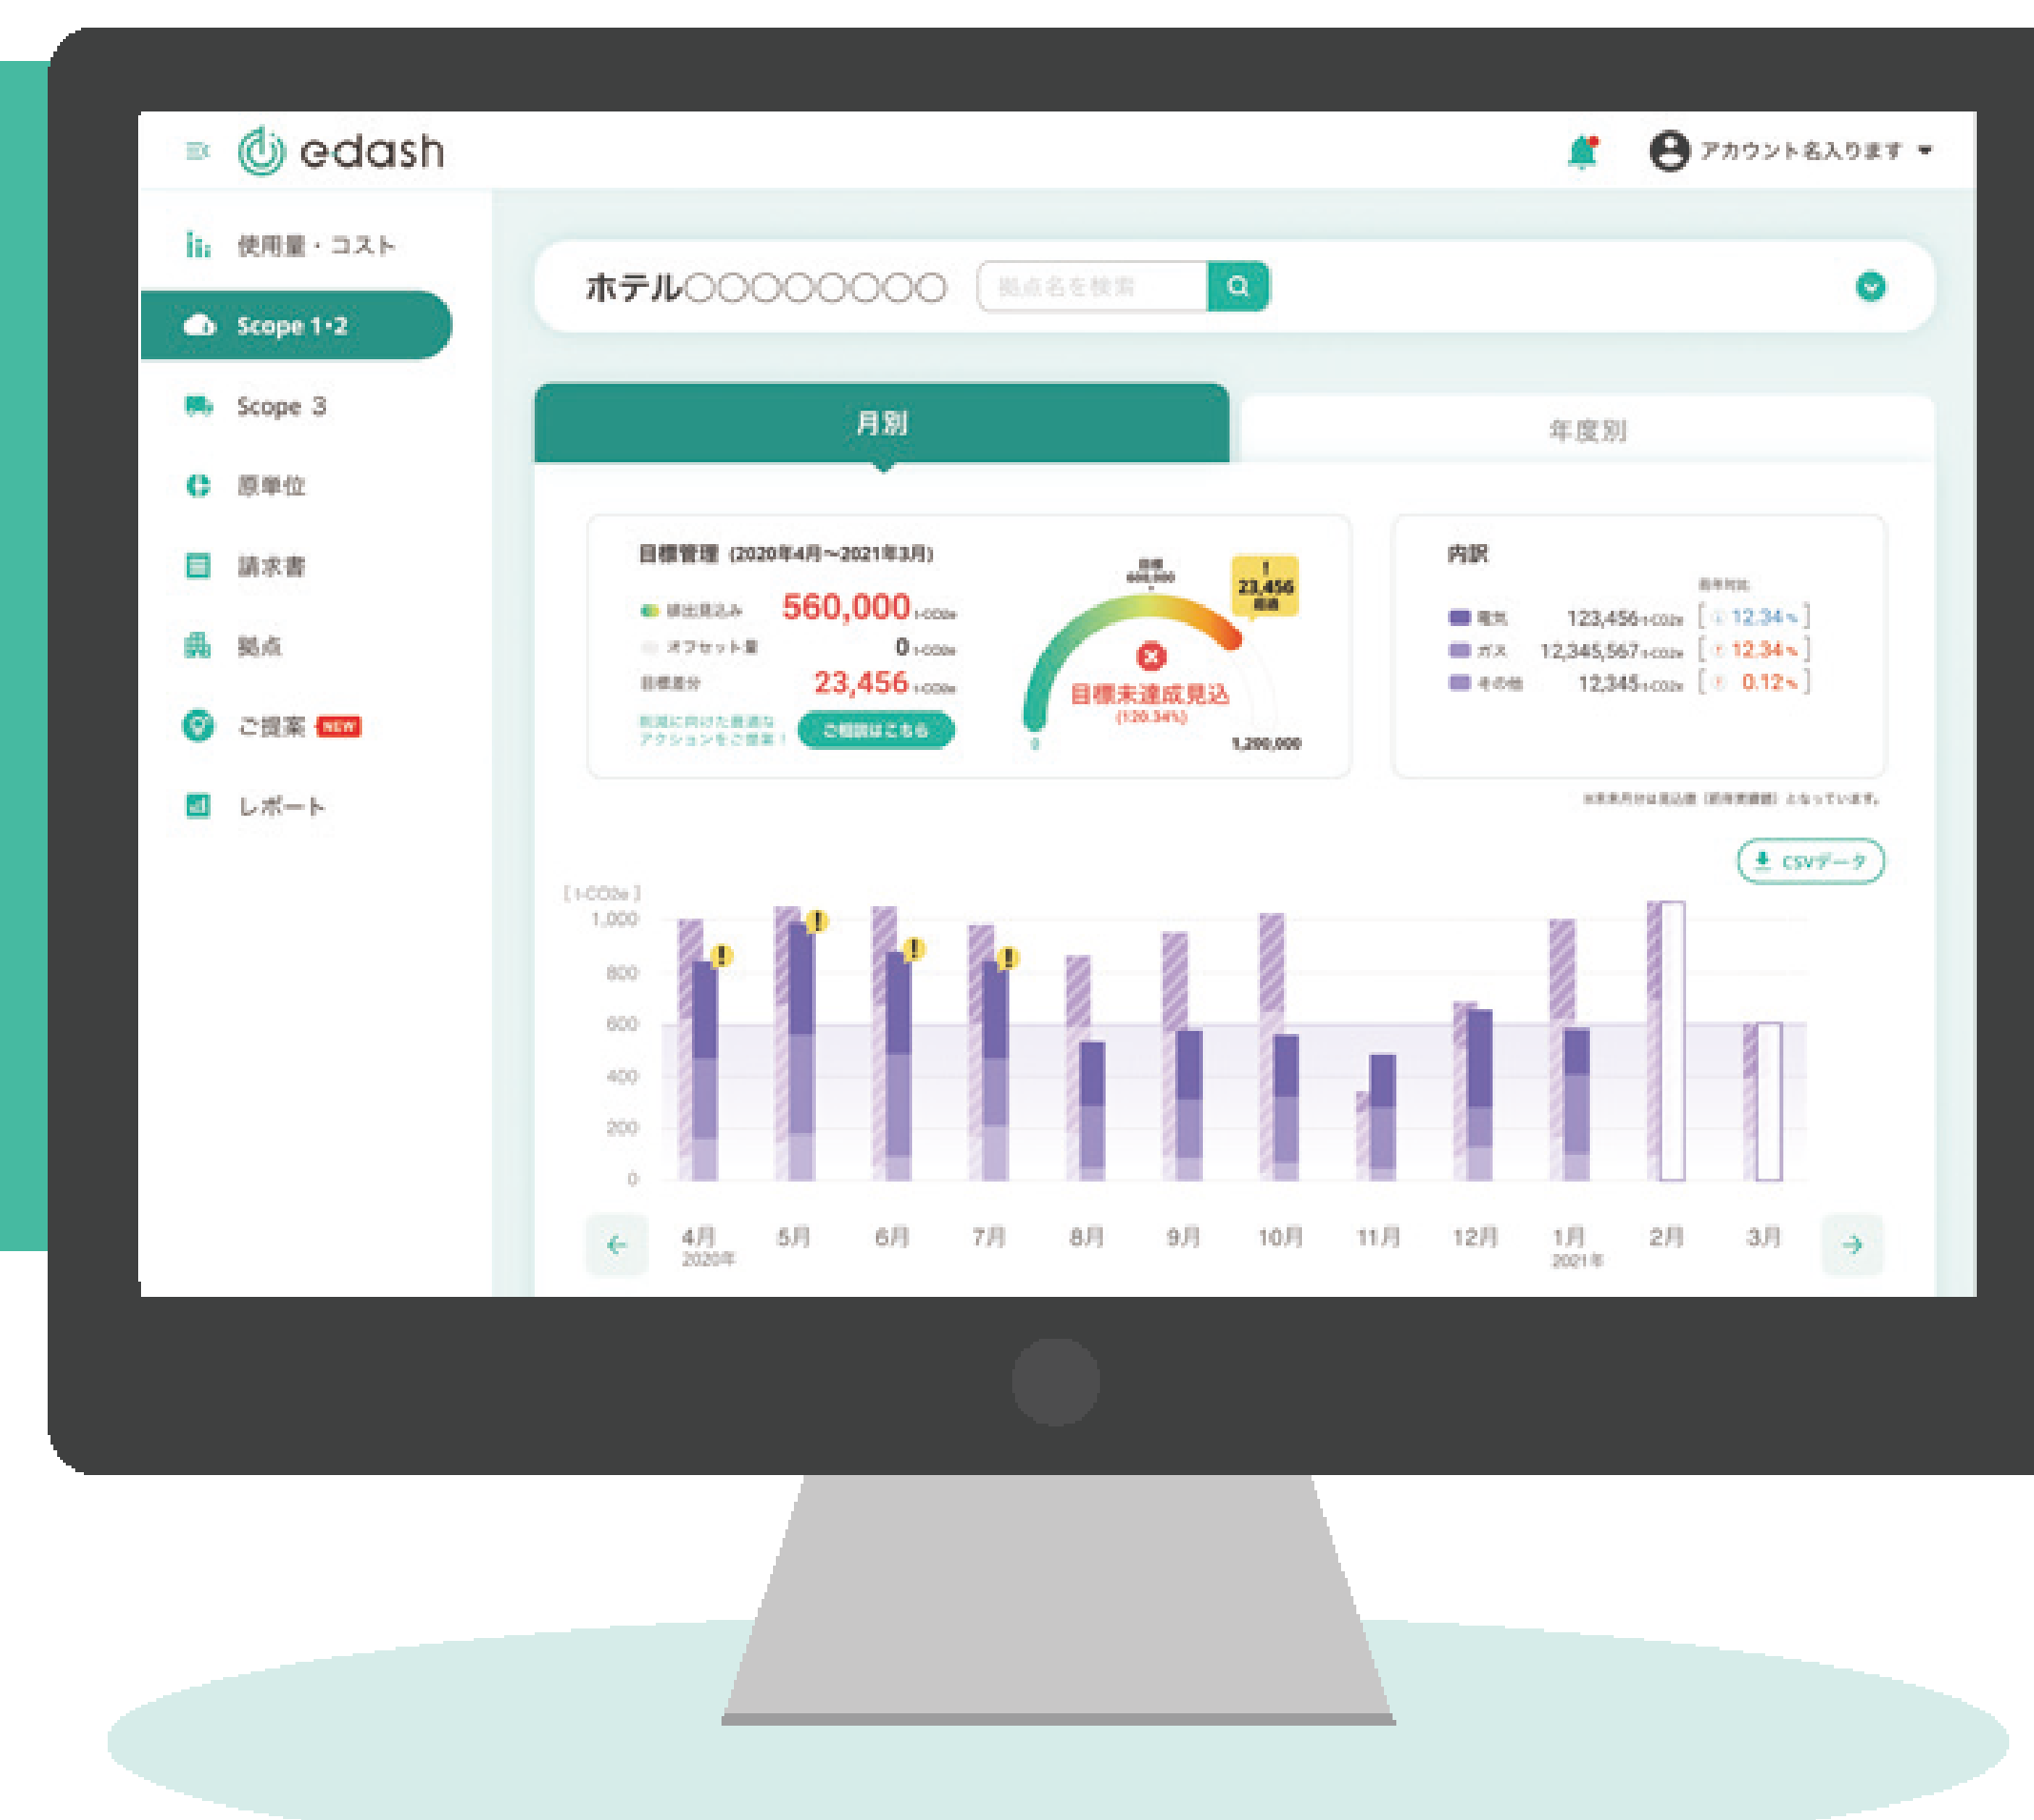

カーボンニュートラル実現の ベストパートナー

2050年、カーボンニュートラル。

その実現に向けて、何からはじめ、どう歩めばいいのかを
ともに考え、共創する場が必要であると考えました。

そこで、カーボンニュートラルへの道しるべとなり、
長い道りを企業や自治体とともに歩み続ける
ベストパートナーを目指して生まれたのが、「e-dash」です。

さあ、ともにはじめよう。

FUNCTION LIST

エネルギーコストの削減から、CO₂削減の取り組みまで、
e-dashを使えば一気通貫で対応が可能。

まずは、誰でも簡単にCO₂排出量の可視化から！

e-dashなら、請求書をスキャンして アップロードするだけ！*

お客様が準備するのは、電気やガス、その他エネルギーの月次の請求書だけ。
あとは、e-dashがエネルギー使用量・コスト・CO₂排出量をデータ化するので、
手間なく正確に可視化できます。 *：請求書からのデータ化対象はScope 1,2のみです。