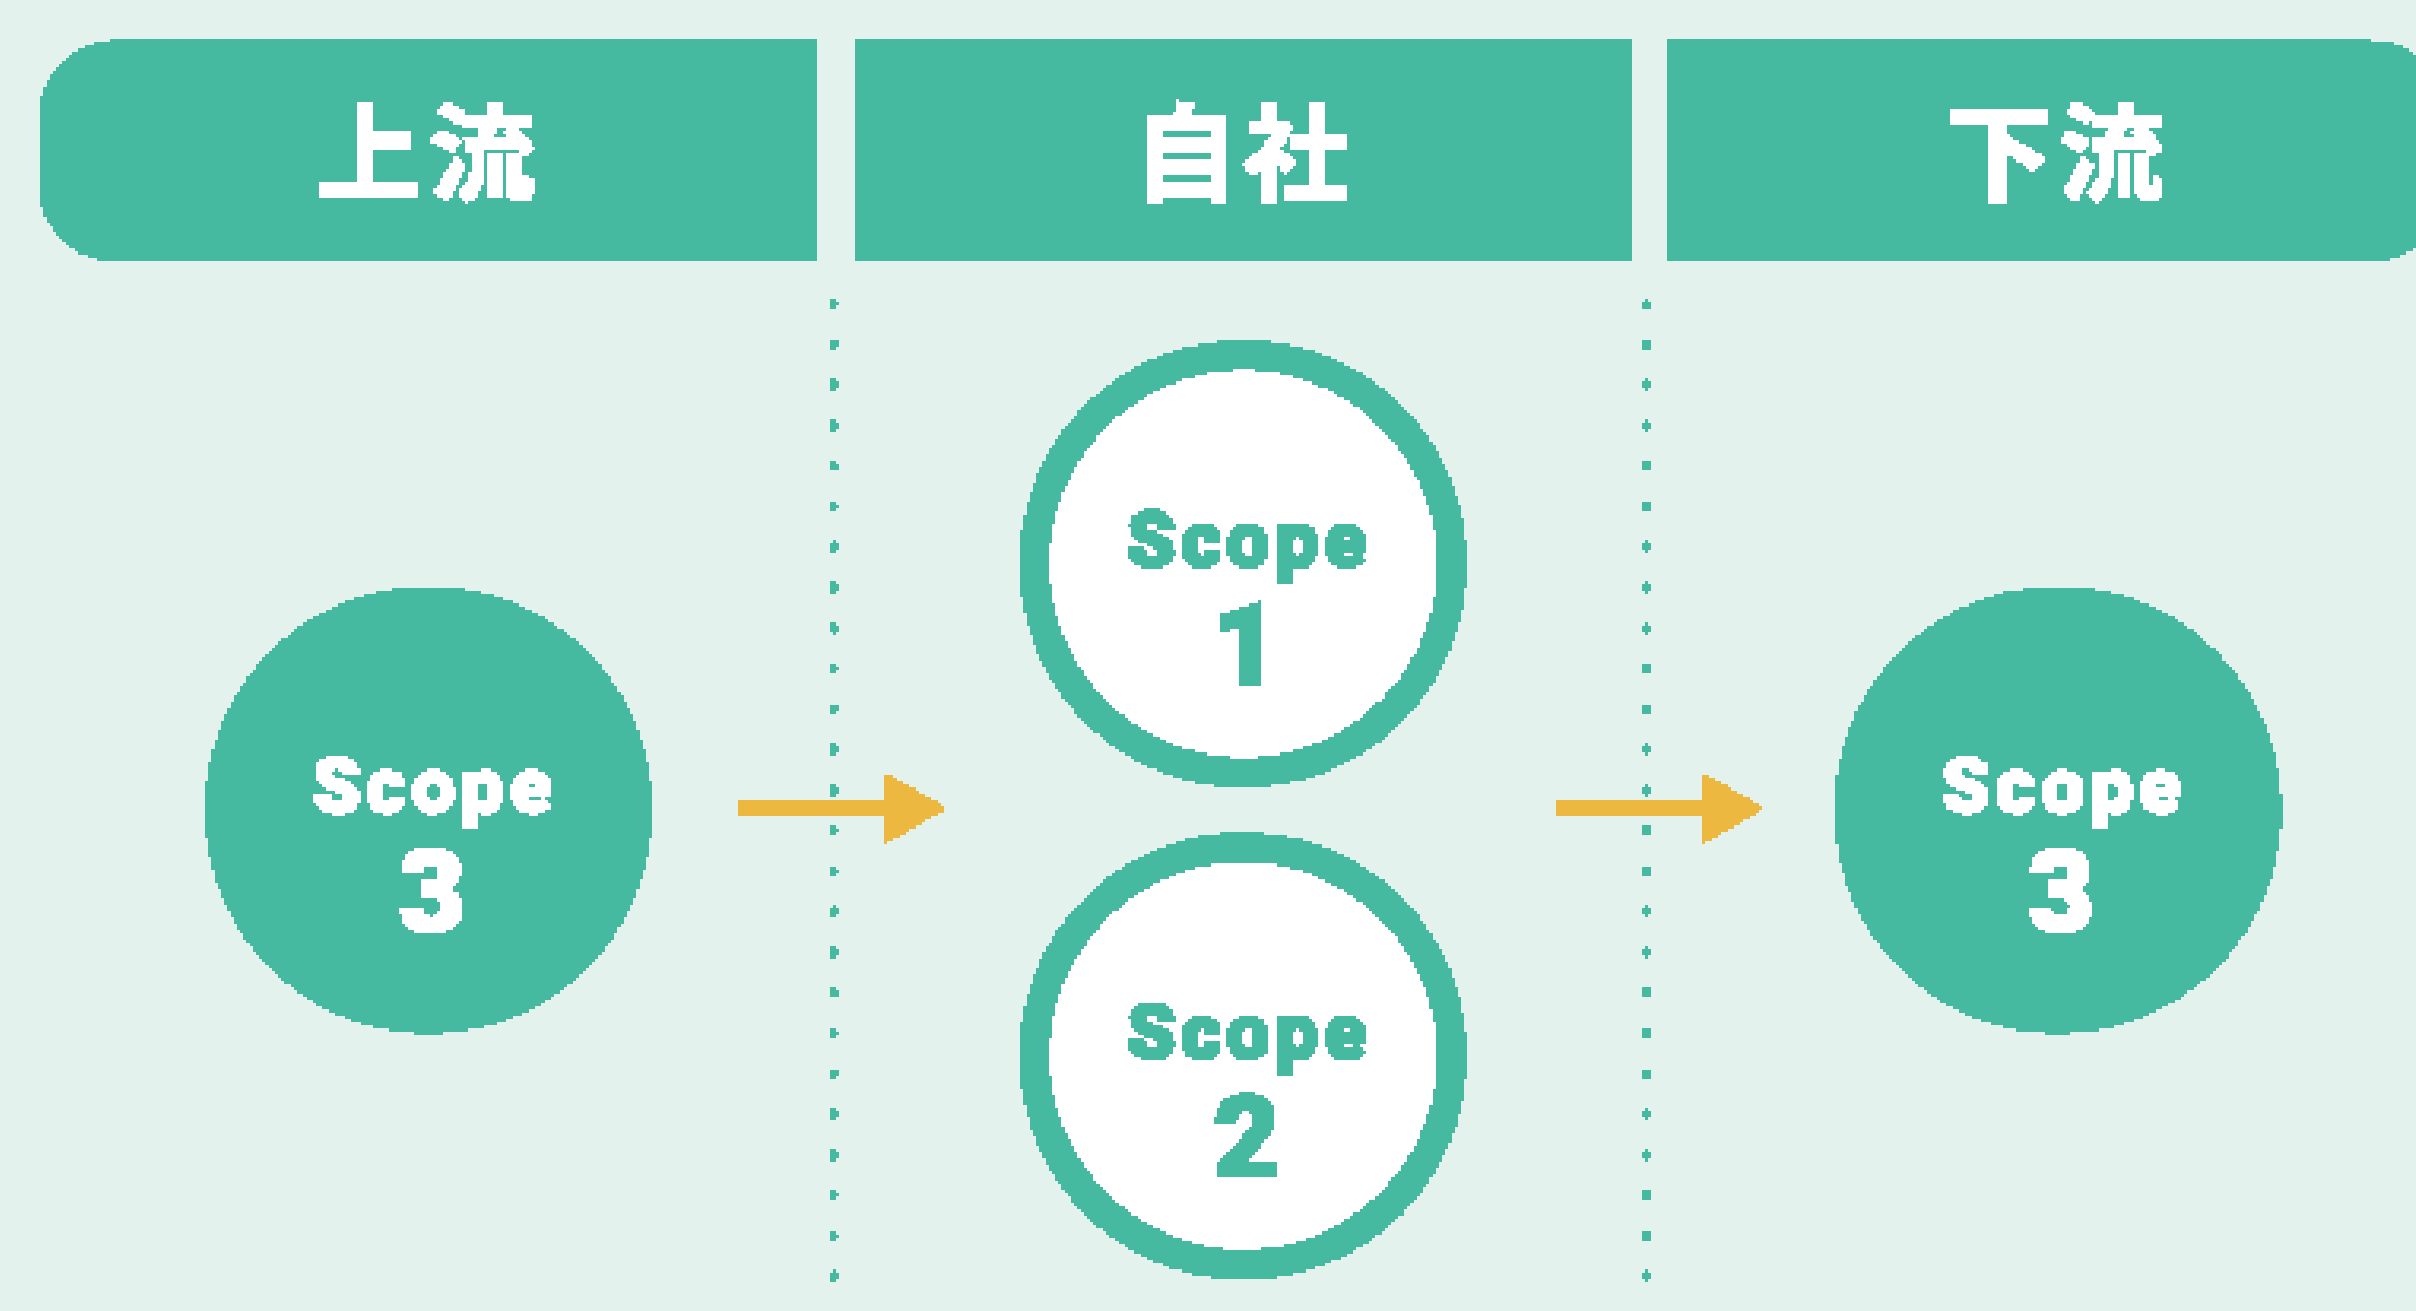

エネルギー  
コストの削減

クリーンな  
エネルギーの調達

まとめて支払

環境証書の調達

e-dashでは、Scope 1,2,3の排出量  
すべてを一元管理することが可能です。

e-dashで誰でも簡単にCO<sub>2</sub>排出量の可視化を  
低コストでスタート!!

拠点数に応じて**月額1万円~** (税抜)

<https://e-dash.io/>