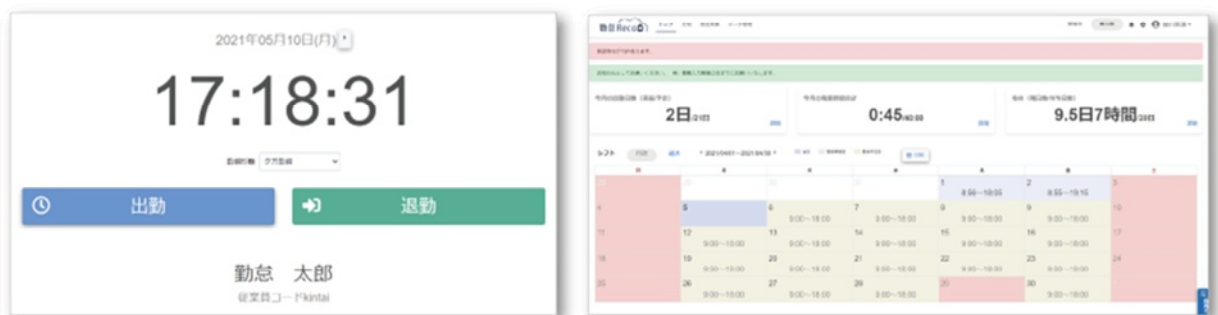

■ クラウド型勤怠管理システム「勤怠 Reco」について

「勤怠 Reco」は、Web ブラウザで利用できるクラウド型勤怠管理システムです。社員の出退勤記録や休暇の取得記録、シフト管理などすべての勤怠管理業務を Web 上で完結することが可能です。スマートフォンやタブレット端末でも打刻が可能のため、在宅勤務やフレックス制など多様な働き方に対応し、働き方改革をサポートします。

ご利用料金は 1ID あたり 110 円（税込）～（※）と、勤怠管理業務のデジタル化を後押しする低価格でのご提供となり、また様々な給与管理システムとの連動も可能であるため、労務管理の強化、人事部門の業務負担軽減を実現します。

（※）最低 10ID から年間のご契約となります。

<画面イメージ>

■ SBI ビジネス・ソリューションズ株式会社について

会社名 : SBI ビジネス・ソリューションズ株式会社
所在地 : 東京都港区六本木 1-6-1 泉ガーデンタワー
設立 : 1989 年 9 月
代表者 : 代表取締役社長 夏川 雅貴
資本金 : 1 億円
事業内容 : バックオフィス支援サービスの提供
URL : <https://www.sbi-bs.co.jp>

以上