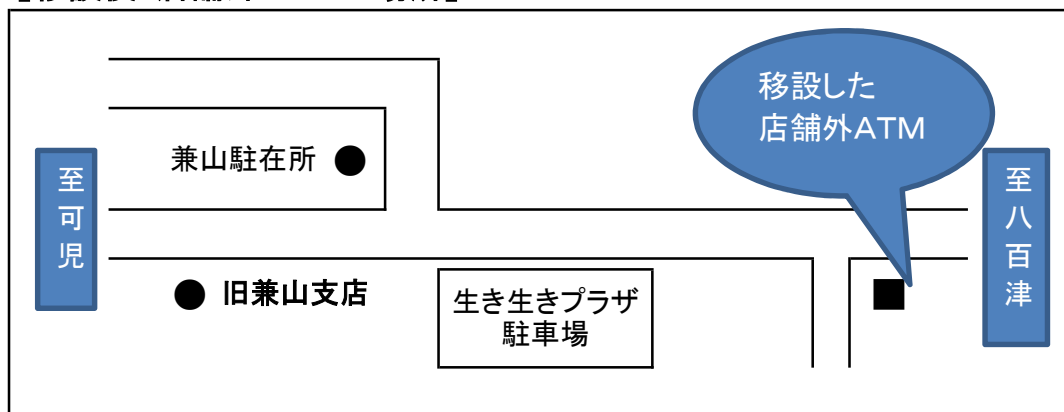

平成30年2月

お客さま各位

兼山支店廃店に伴うATMご利用のお知らせ

日頃より当金庫をご利用いただき、誠にありがとうございます。

兼山支店廃店に伴いまして、2月16日(金)支店内ATMの稼働時間が変更となりますので、ご迷惑をおかけしますが、何とぞご理解を賜りますようお願い申し上げます。

<変更>2月16日(金)ATM稼働時間 8:45 ~ 15:00

なお、ATMにつきましては、2月17日(土)より下記の場所に移設しますので、引き続きご利用いただきますようお願い申し上げます。

今後とも変わらぬご愛顧を賜りますようお願い申し上げます。

【移設後：店舗外ATMの場所】 住所：可児市兼山町800

【移設後：ATM稼働時間】

平日	土曜日	日曜・祝日
8:45~19:00	8:45~19:00	9:00~19:00

東濃信用金庫

兼山支店