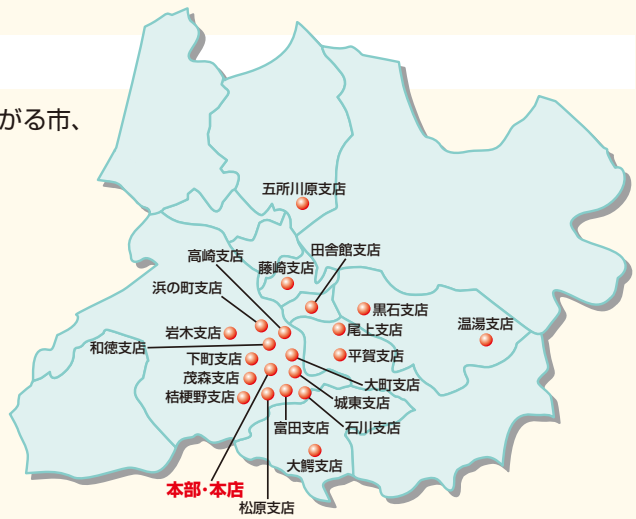

とうしんのネットワーク

営業地域・店舗のご案内

弘前市、黒石市、平川市、五所川原市、青森市、つがる市、中津軽郡、南津軽郡、北津軽郡（板柳町、鶴田町）

(2019年6月末現在)

店名	住所	電話番号	自動機稼働時間	
			平日	土・日・祝日
弘前市				
本部・本店	弘前市大字土手町81	0172-34-8400		
下町支店	弘前市大字新町167-21	0172-33-4700		
大町支店	弘前市大字大町3丁目2-1	0172-33-5100		
和徳支店	弘前市大字和徳町11-5	0172-35-0456		
岩木支店	弘前市大字賀田1丁目4-7	0172-82-3211		
富田支店	弘前市大字富田町197-1	0172-34-5669	8:00~21:00	8:00~19:00
石川支店	弘前市大字石川字石川180-2	0172-92-3111		
浜の町支店	弘前市大字浜の町東3丁目2-22	0172-34-5221		
城東支店	弘前市大字外崎5丁目7-16	0172-27-2100		
茂森支店	弘前市大字茂森町124-1	0172-32-3400		
高崎支店	弘前市大字高崎1丁目6-1	0172-27-7300		
松原支店	弘前市大字松原西3丁目7-20	0172-87-5700		
桔梗野支店	弘前市大字桔梗野2丁目1-3	0172-37-5700		
黒石市				
黒石支店	黒石市大字前町6-1	0172-52-4231	8:00~21:00	8:00~19:00
温湯支店	黒石市大字温湯字村岸15-2	0172-54-8239		
平川市				
尾上支店	平川市尾上栄松86-1	0172-57-3311	8:00~21:00	8:00~19:00
平賀支店	平川市本町平野16-5	0172-44-3151		
五所川原市				
五所川原支店	五所川原市字布屋町10-6	0173-35-6161	8:00~21:00	8:00~19:00
南津軽郡				
大鰐支店	南津軽郡大鰐町大字大鰐字前田63-1	0172-48-2227		
藤崎支店	南津軽郡藤崎町大字藤崎字舘岡1-2	0172-75-4101	8:00~21:00	8:00~19:00
田舎館支店	南津軽郡田舎館村大字畑中上野170-1	0172-58-2131		

店外ATMコーナー

店名	自動機稼働時間	
	平日	土・日・祝日
弘前市		
弘前市役所	8:00~18:00	-
弘前アプリーズ	8:00~21:00	8:00~21:00
ユニバース南大町店	8:00~21:00	8:00~21:00
さくら野弘前店	9:00~21:00	9:00~21:00
イトーヨーカドー弘前店	9:00~21:00	9:00~21:00
ユニバース城東店	9:00~21:00	9:00~21:00
イオンタウン弘前樋の口	9:00~21:00	9:00~21:00
黒石市		
黒石市役所	8:00~21:00	8:00~19:00
ユニバース黒石駅前店	8:00~21:00	8:00~21:00
マックスバリュ黒石店	8:00~21:00	8:00~21:00
五所川原市		
エルムショッピングセンター	9:00~21:00	9:00~21:00
南津軽郡		
田舎館村役場	8:00~21:00	土 9:00~19:00 日・祝 9:00~17:00