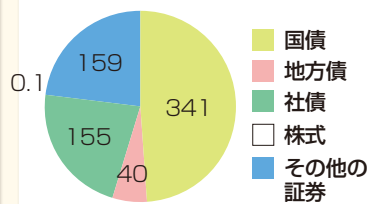

貸出金残高の構成(単位:億円)

当金庫は、お客さまの預金積金をご融資のほか、主に有価証券で運用しており、2023年3月末の有価証券残高は696億円です。

有価証券残高の構成(単位:億円)

当金庫では、経営に関するご相談、情報提供等、様々なご支援を行っております。詳しくは本誌の10～12頁をご覧ください。

地域の  
お客さまへの  
ご融資について

ご融資以外の  
運用について

ご支援  
サービス

地域への  
貢献活動について

## 東奥信用金庫

常勤役員数 175名  
店舗数 18店舗

お客さま/会員  
会員数 23,465名

お客さまの  
預金・積金  
について

会員の  
皆さまからの  
出資金

2023年3月末の預金積金残高は1,830億円です。

当金庫では、お客さまの大切な財産の運用を安全・確実・気軽にご利用いただくため、また、目的や期間に応じた選択をしていただくため、より便利でお役に立つ各種商品・サービスを積極的にご提案しております。今後も、お客さまから信頼を得られるよう、選ばれるよう、新商品開発等サービスの一層の充実に向けて取り組んでまいります。