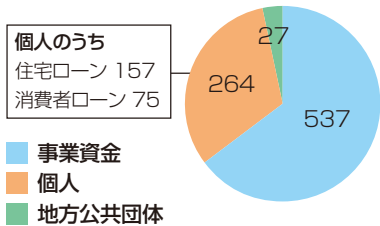

2023年3月末の貸出金残高は828億円です。

お客さまからお預けいただいた預金積金につきましては、お客さまの様々な資金ニーズに応え、地域経済の活性化に資するため、地域の皆さまの事業と暮らしに有効に活用させていただいております。

当金庫では、地元のお客さまからなる協同組織であるという地域金融機関としての使命を認識し、常に健全な融資を心掛け、地域との共存共栄を目指しております。

取扱商品については、本誌の21頁をご覧ください。

貸出金残高の構成(単位:億円)

当金庫は、お客さまの預金積金をご融資のほか、主に有価証券で運用しており、2023年3月末の有価証券残高は696億円です。

有価証券残高の構成(単位:億円)

当金庫では、経営に関するご相談、情報提供等、様々なご支援を行っております。詳しくは本誌の10～12頁をご覧ください。

地域の  
お客さまへの  
ご融資について

ご融資以外の  
運用について

ご支援  
サービス

地域への  
貢献活動について

## 東奥信用金庫

常勤役員数 175名  
店舗数 18店舗

お客さま/会員  
会員数 23,465名

お客さまの  
預金・積金  
について

会員の  
皆さまからの  
出資金

2023年3月末の預金積金残高は1,830億円です。

当金庫では、お客さまの大切な財産の運用を安全・確実・気軽にご利用いただくため、また、目的や期間に応じた選択をしていただくため、より便利でお役に立つ各種商品・サービスを積極的にご提案しております。今後も、お客さまから信頼を得られるよう、選ばれるよう、新商品開発等サービスの一層の充実に向けて取り組んでまいります。