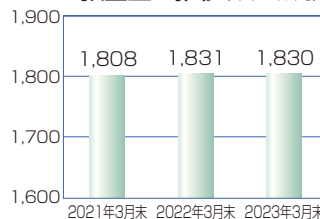

貸出金残高の構成(単位:億円)

当金庫は、お客さまの預金積金をご融資のほか、主に有価証券で運用しており、2023年3月末の有価証券残高は696億円です。

有価証券残高の構成(単位:億円)

当金庫では、経営に関するご相談、情報提供等、様々なご支援を行っております。詳しくは本誌の10～12頁をご覧ください。

地域の  
お客さまへの  
ご融資について

ご融資以外の  
運用について

ご支援  
サービス

地域への  
貢献活動について

## 東奥信用金庫

常勤役員数 175名  
店舗数 18店舗

お客さま/会員  
会員数 23,465名

お客さまの  
預金・積金  
について

会員の  
皆さまからの  
出資金

2023年3月末の預金積金残高は1,830億円です。

当金庫では、お客さまの大切な財産の運用を安全・確実・気軽にご利用いただくため、また、目的や期間に応じた選択をしていただくため、より便利でお役に立つ各種商品・サービスを積極的にご提案しております。今後も、お客さまから信頼を得られるよう、選ばれるよう、新商品開発等サービスの一層の充実に向けて取り組んでまいります。

なお、取扱商品については、本誌の22頁をご覧ください。

預金量の推移(単位:億円)

出資金残高  
12億68百万円