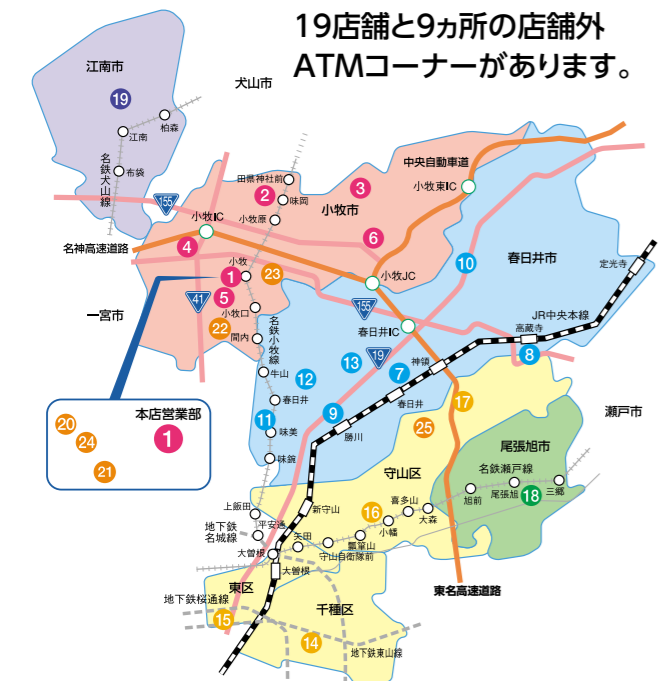

東春ネットワーク

営業時間／9:00～17:00
(15:00以降は事前にご予約下さい)
※但し、旭支店、篠岡支店、名古屋支店、江南支店については
昼休業実施のため11:30～12:30は窓口の営業を休止しております。

1 本店営業部

〒485-0029
小牧市中央1丁目
231番地1
TEL 0568-72-2188

大坪部長

2 味噌支店

〒485-0006
小牧市久保新町51番地
TEL 0568-77-1311