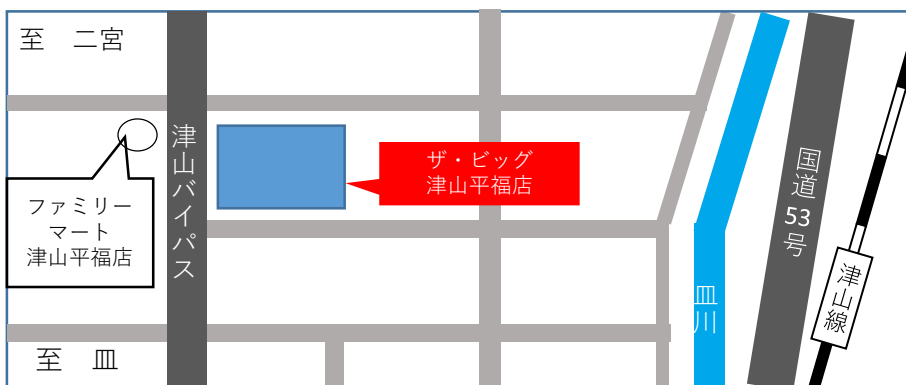

新店舗への移転に伴うATMの 利用時間の変更・利用停止について

平素より当金庫をご利用いただきありがとうございます。
 二宮支店は5月7日（火）より新店舗にて営業を行います。
 新店舗への移転作業により二宮支店のATMの稼働時間が以下の通り
 となります。
 皆さまにはご迷惑をおかけしますが何とぞご了承ください。
 最寄りの当金庫ATMは西支店、ザ・ビッグ津山平福店にございます
 ので、ご利用ください。

	5/2 (木)	5/3 (金)	5/4 (土)	5/5 (日)	5/6 (祝)	5/7 (火)	5/8 (水)
ご利用 いただける 時間	8:00 ～ 16:00	ご利用 いただけ ません	ご利用 いただけ ません	ご利用 いただけ ません	ご利用 いただけ ません	9:00 ～ 20:00	8:00 ～ 20:00

ザ・ビッグ 津山平福店

作州地域の活性化応援信用金庫

作州地域のパートナー・よろず相談信用金庫