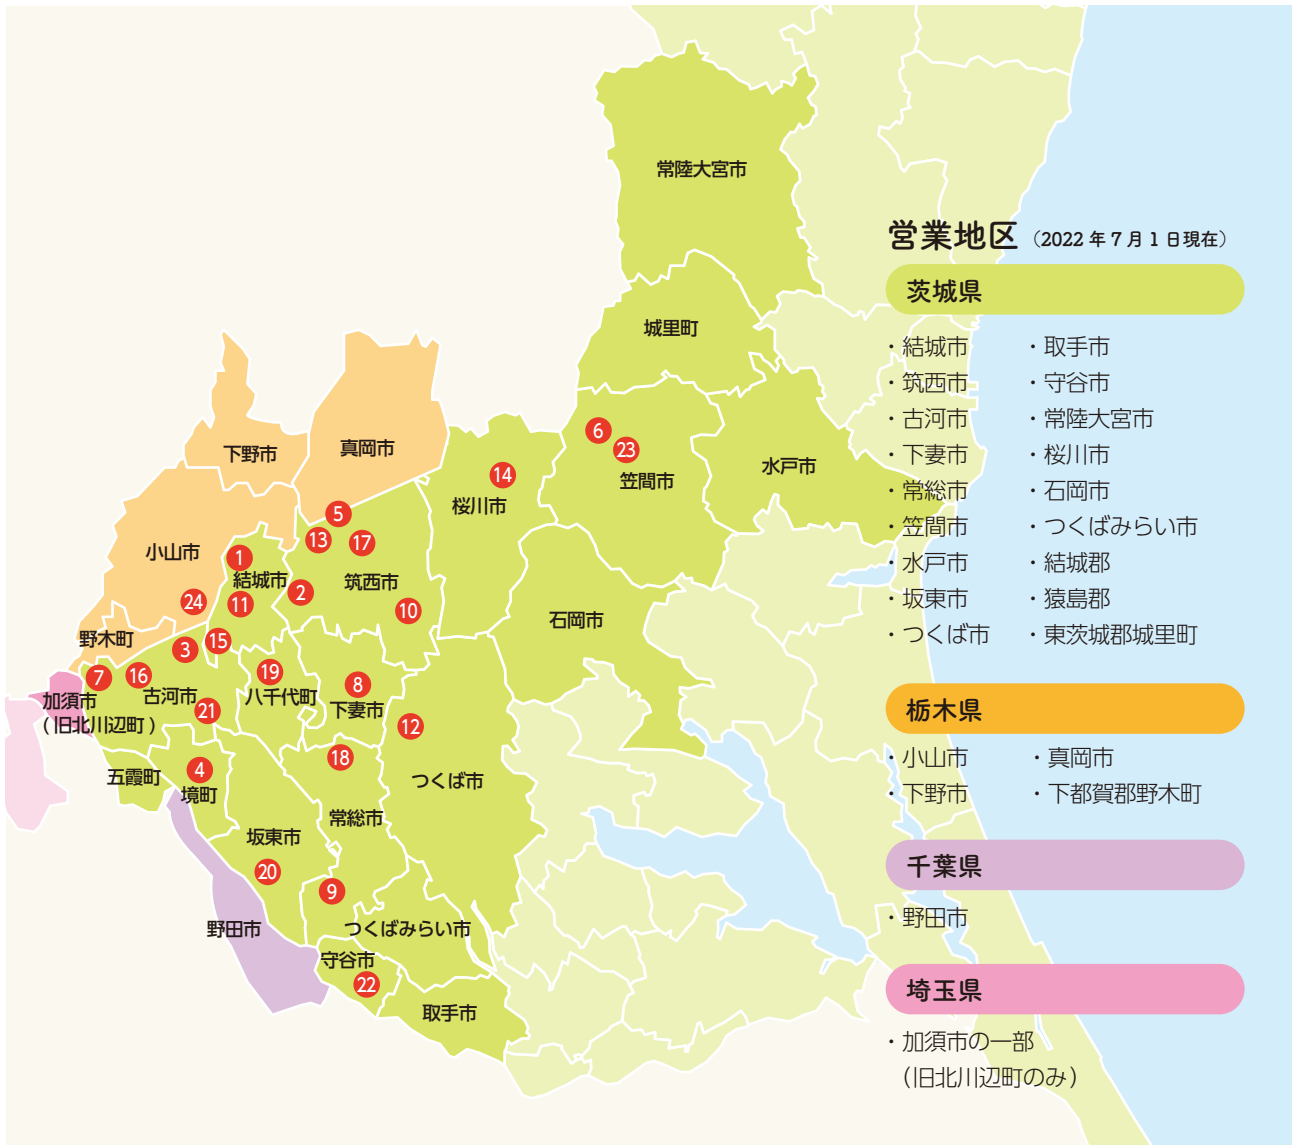

店舗のご案内

本部 〒307-8601 茨城県結城市大字結城557番地 TEL 0296-32-2110

キャッシュカードご利用に際してのお願い

万一、「キャッシュカード」「通帳」などを紛失されたり、盗難にあったとき、および「偽造カード」による不正出金が発見された場合には、**至急お取引店または最寄りの店舗へご連絡ください。**

営業時間外の
連絡先

しんきんサービスセンター

TEL. **03-6433-0741**

●お振込ご利用できます(平日のみ取扱い)。 ◆は外貨(米ドル)両替を取扱っております。 ■は貸金庫がご利用できます。

ATMは、日曜・祝日もご利用いただけます。また郵便貯金キャッシュサービスがご利用いただけます。(土・日・祝日のATMご利用可能時間帯は9:00～17:00です。)

●店舗外キャッシュサービス(ATM)コーナーのご案内

結城市役所出張所
結城市中央町2-3

ATMご利用時間(平日) 8:30～17:15
※土曜日・日曜日・祝日は休止になります。