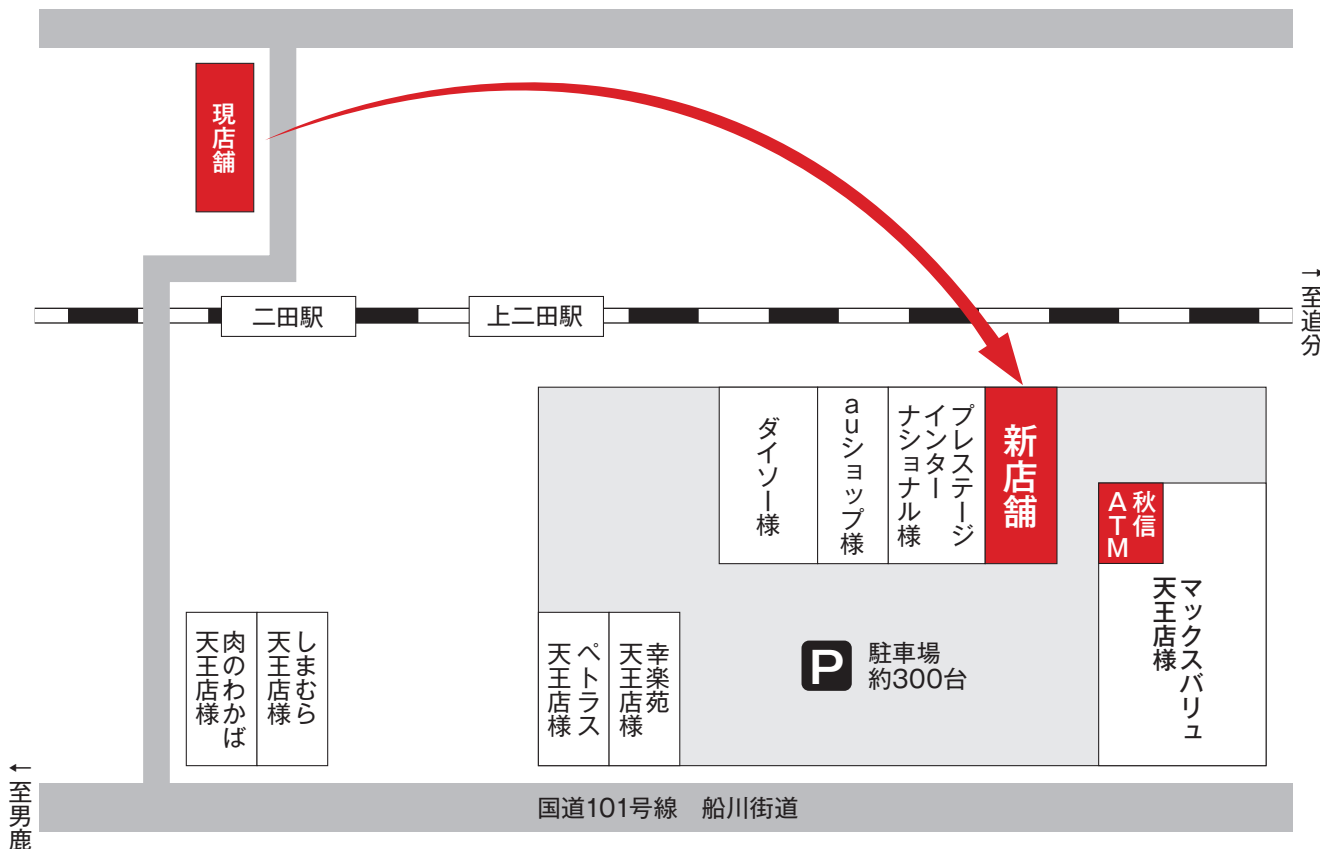

「天王支店」移転のお知らせ

平素は、格別のお引き立てを賜り厚く御礼申し上げます。

さて、現店舗が建築された1986年(昭和61年)以来ご愛顧をいただいております天王支店は、店舗の老朽化によりこのたび下記住所地に移転することとなりました。

天王支店の新装開店は、2026年7月13日(月)を予定しており、現店舗での営業は、2026年7月10日(金)までとさせていただきます。

お取引先の皆様へは、ご不便をお掛けすることのないよう、なお一層のサービス向上に努めてまいりますので、今後とも何卒変わらぬご愛顧を賜りますようお願い申し上げます。

〈新店舗の概要〉

| | |
|-------|-----------------------------|
| 開店予定日 | 2026年7月13日(月) |
| 所在地 | 潟上市天王字蒲沼63-27 天王ショッピングセンター内 |
| 電話番号 | 018-878-3135 (変更ございません) |
| F A X | 018-878-5316 (変更ございません) |

天王支店移転に伴う ATM利用時間短縮のお知らせ

平素は、格別のお引き立てを賜り厚く御礼申し上げます。

さて、ご利用いただいております当ATMコーナーは店舗移転に伴う引越作業のため、2026年7月10日(金)15:00をもって終了とさせていただきます。

つきましては、大変ご不便をお掛けいたしますが、2026年7月11日(土)・12日(日)は、当金庫船越支店または本支店ATMコーナーをご利用ください。

なお、2026年7月13日(月)からは、新店舗にてご利用いただけますので、何卒一層のご愛顧、お引立てを賜りますようお願い申し上げます。

2026年1月

理事長 菅原 浩

〈新店舗の概要〉

| | |
|-------|-----------------------------|
| 開店予定日 | 2026年7月13日(月) |
| 所在地 | 潟上市天王字蒲沼63-27 天王ショッピングセンター内 |
| 電話番号 | 018-878-3135 (変更ございません) |
| F A X | 018-878-5316 (変更ございません) |