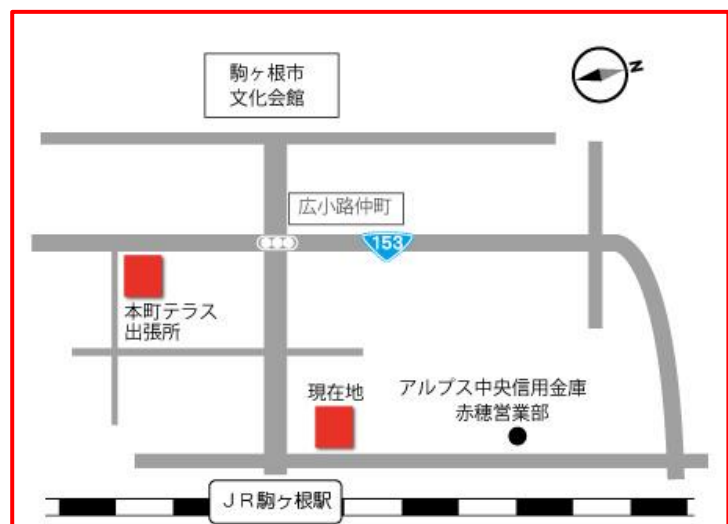

当金庫では、これからも質の高い金融サービスの提供に努めて参りますので、ご理解のほどをよろしくお願い申し上げます。

記

1. 駒ヶ根駅前ビル「アルパ」出張所（店外ATM） 稼働最終日

令和8年5月14日（木）19時まで

2. 「本町テラス」出張所（店外ATM） 稼働開始日

令和8年5月18日（月）9時から

3. 近隣のATMコーナー
アルプス中央信用金庫

▷ 赤穂営業部

駒ヶ根市北町8番14号

▷ 赤穂東支店

駒ヶ根市東町8番10号

4. お問い合わせ先

今回のATM移設に関して、ご不明な点は遠慮なくお問い合わせ下さい。

連絡先 : アルプス中央信用金庫 赤穂営業部 (0265-82-3151)

総務部 (0265-76-4533)

(平日9時から17時まで)