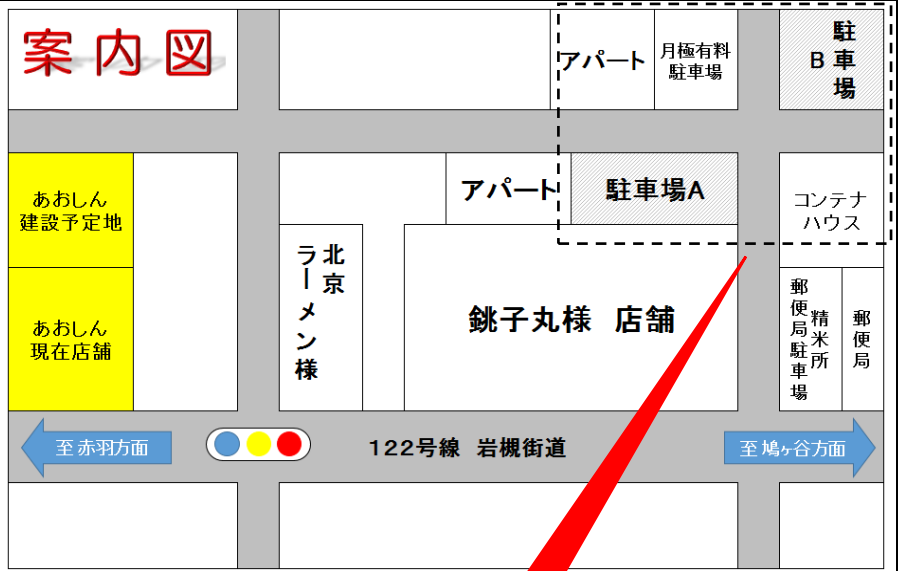

店舗建替え工事に伴う 駐車場移動のお知らせ

平素より青木信用金庫朝日支店をご利用いただきありがとうございます。

この度、店舗建替え工事に伴い駐車場を移動することとなり、ATM コーナー横の駐車場はご利用いただけません。

工事期間中(2023年3月から2024年9月予定)は大変ご迷惑をお掛け致しますが、何卒よろしくお願い申し上げます。

案内図

あおしん 臨時駐車場

※駐車場Bについて、コインパーキングの表示がございますが、お客様に関しまして駐車料は発生致しません。

※駐車場Aについて、平日月曜日から金曜日、午前09:00～午後05:00まで利用可能となります。

↑ 至芝川方面

終日利用可

朝日支店
営業車
朝日支店
営業車
あおしん
お客様
あおしん
お客様
あおしん
お客様
あおしん
お客様

↑ 至122号線
コンテナハウス