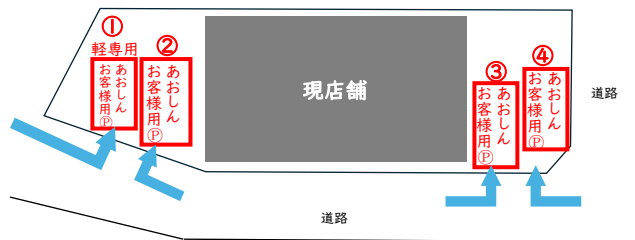

～「ありがとう」をよろこびに～

 **青木信用金庫**

店舗建替え工事に伴う 駐車場移動のお知らせ

平素より青木信用金庫指扇支店をご利用いただきありがとうございます。

この度、店舗建替え工事に伴い駐車場を移動することとなり、店舗裏側の駐車場はご利用いただけません。

工事期間中(2024年12月から2025年8月末予定)は大変ご迷惑をお掛け致しますが、何卒よろしくお願い申し上げます。

※上記工事期間終了後に移転・既存店舗解体工事・駐車場整備工事を行う予定です。その際には改めてご案内させていただきます。

臨時駐車場 ↓ 詳細案内図

①臨時駐車場 青信店舗敷地内 軽専用1台 乗用車3台 計4台

②臨時駐車場 青信店舗の向かい側 乗用車1台【6番のみ】

③臨時駐車場 青信店舗より80m角地 乗用車2台【1番と6番】

- ※現店舗敷地内の臨時駐車場の①は軽自動車専用Pとなりますのでご注意ください。
- ※臨時駐車場該当箇所には「あおしん臨時駐車場」と記載している案内板を掲載しております。掲載していない駐車場は該当しておりませんのでご注意ください。
- ※当店にご用のない方の駐車はお断りします。
- ※当駐車場内での事故・盗難等につきましては一切責任を負いません。