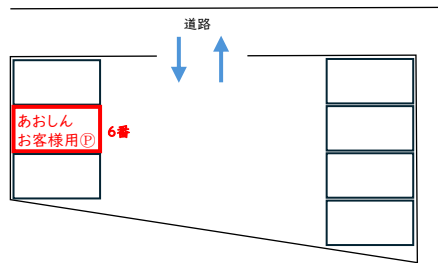

～「ありがとう」をよろこびに～

 **青木信用金庫**

店舗建替え工事に伴う 駐車場移動のお知らせ

平素より青木信用金庫指扇支店をご利用いただきありがとうございます。

この度、店舗建替え工事に伴い駐車場を移動することとなり、店舗裏側の駐車場はご利用いただけません。

工事期間中(2024年12月から2025年8月末予定)は大変ご迷惑をお掛け致しますが、何卒よろしくお願い申し上げます。

※上記工事期間終了後に移転・既存店舗解体工事・駐車場整備工事を行う予定です。その際には改めてご案内させていただきます。

臨時駐車場 ↓ 詳細案内図

①臨時駐車場 青信店舗敷地内 軽専用1台 乗用車3台 計4台

②臨時駐車場 青信店舗の向かい側 乗用車1台【6番のみ】

③臨時駐車場 青信店舗より80m角地 乗用車2台【1番と6番】

- ※現店舗敷地内の臨時駐車場の①は軽自動車専用Pとなりますのでご注意ください。
- ※臨時駐車場該当箇所には「あおしん臨時駐車場」と記載している案内板を掲載しております。掲載していない駐車場は該当しておりませんのでご注意ください。
- ※当店にご用のない方の駐車はお断りします。
- ※当駐車場内での事故・盗難等につきましては一切責任を負いません。