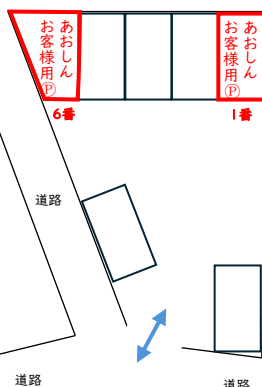

臨時駐車場 ↓ 詳細案内図

①臨時駐車場 青信店舗敷地内 軽専用1台 乗用車3台 計4台

②臨時駐車場 青信店舗の向かい側 乗用車1台【6番のみ】

③臨時駐車場 青信店舗より80m角地 乗用車2台【1番と6番】

- ※現店舗敷地内の臨時駐車場の①は軽自動車専用Pとなりますのでご注意ください。
- ※臨時駐車場該当箇所には「あおしん臨時駐車場」と記載している案内板を掲載しております。掲載していない駐車場は該当しておりませんのでご注意ください。
- ※当店にご用のない方の駐車はお断りします。
- ※当駐車場内での事故・盗難等につきましては一切責任を負いません。