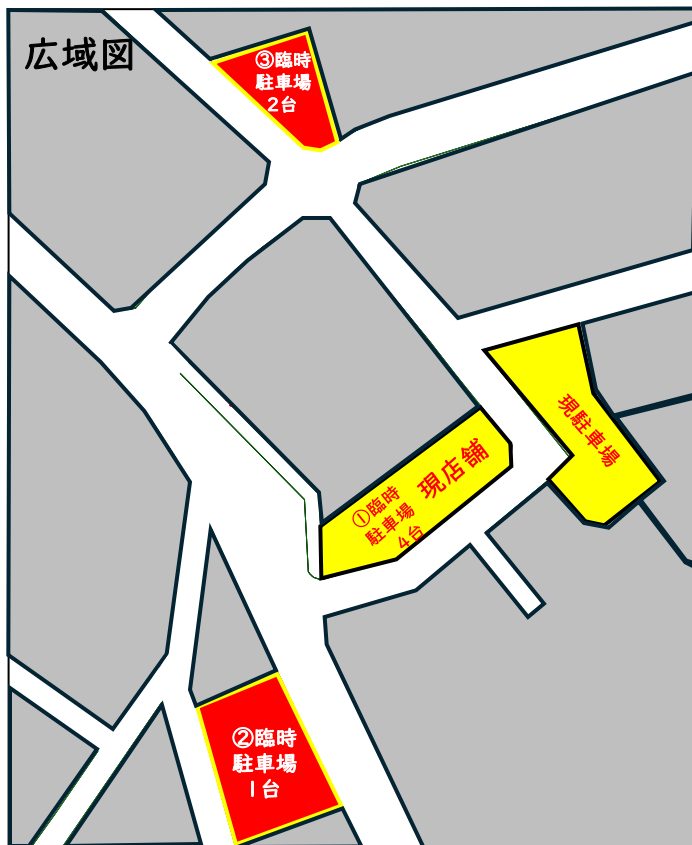

指扇支店の店舗建替え工事に伴う駐車場移動のお知らせ

平素より青木信用金庫をご利用いただきありがとうございます。

このたび、当金庫指扇支店の店舗建替えに伴い駐車場を移動することとなり、店舗裏側の駐車場はご利用いただけません。

工事期間中（2024年12月から2025年8月末予定）は下記「店舗建替え工事に伴う駐車場移動のお知らせ」にて案内の駐車場をご利用いただきますようお願い申し上げます。

First Call Aoshin

～「ありがとう」をよろこびに～

 **青木信用金庫**

店舗建替え工事に伴う 駐車場移動のお知らせ

平素より青木信用金庫指扇支店をご利用いただきありがとうございます。

この度、店舗建替え工事に伴い駐車場を移動することとなり、店舗裏側の駐車場はご利用いただけません。

工事期間中(2024年12月から2025年8月末予定)は大変ご迷惑をお掛け致しますが、何卒よろしくお願い申し上げます。

※上記工事期間終了後に移転・既存店舗解体工事・駐車場整備工事を行う予定です。その際には改めてご案内させていただきます。

臨時駐車場 ↓ 詳細案内図

①臨時駐車場 青信店舗敷地内 軽専用1台 乗用車3台 計4台

②臨時駐車場 青信店舗の向かい側 乗用車1台【6番のみ】

③臨時駐車場 青信店舗より80m角地 乗用車2台【1番と6番】

- ※現店舗敷地内の臨時駐車場の①は軽自動車専用Pとなりますのでご注意ください。
- ※臨時駐車場該当箇所には「あおしん臨時駐車場」と記載している案内板を掲載しております。掲載していない駐車場は該当しておりませんのでご注意ください。
- ※当店にご用のない方の駐車はお断りします。
- ※当駐車場内での事故・盗難等につきましては一切責任を負いません。