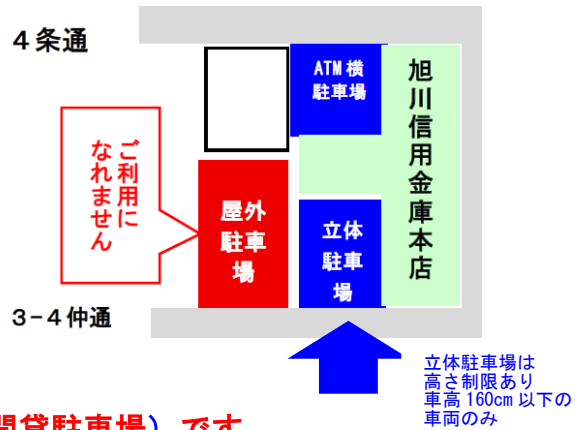

# 旭川信用金庫本店をご利用のお客さまへ 3-4 仲通側の屋外駐車場 利用停止のお知らせ

2026年5月11日(月)から2027年3月末まで

大変ご不便をおかけいたしますが、何卒ご理解とご協力をお願い申し上げます。

**立体駐車場または  
代替/提携駐車場**  
(タイムズ旭川4・9第2)  
をご利用ください

代替/提携駐車場(有料時間貸駐車場)です。

## タイムズ旭川4・9第2

本店窓口をご利用のお客さまに「駐車サービス券  
(60分券)」をお渡しいたします。

**【入庫時】**  
車を降りたら  
駐車証明書を  
発行しご持参  
ください

**【窓口利用時】**  
駐車証明書/提示  
↓  
駐車サービス券

**【出庫時】**  
必ず乗車の前に  
ご精算を  
お願いします

裏面もご確認ください

※入庫時から、駐車サービス券に記載の時間を超過した分は、「有料」になります。