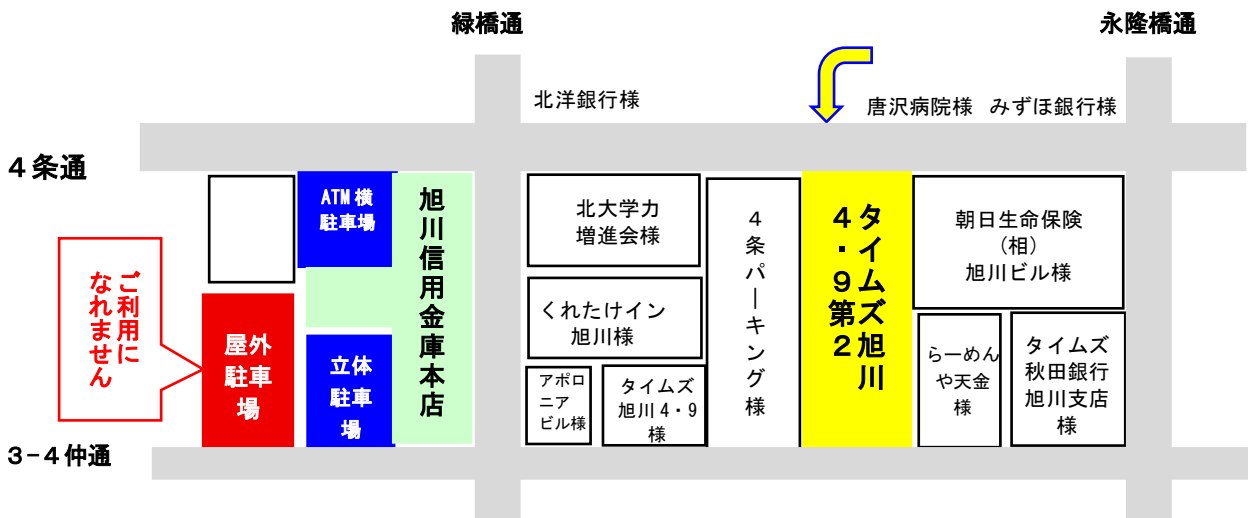

# 旭川信用金庫本店をご利用のお客さまへ 3-4 仲通側の屋外駐車場 利用停止のお知らせ

2026年5月11日(月)から2027年3月末まで

大変ご不便をおかけいたしますが、何卒ご理解とご協力をお願い申し上げます。

**立体駐車場または  
代替/提携駐車場**  
(タイムズ旭川4・9第2)  
をご利用ください

代替/提携駐車場(有料時間貸駐車場)です。

## タイムズ旭川4・9第2

本店窓口をご利用のお客さまに「駐車サービス券  
(60分券)」をお渡しいたします。

**【入庫時】**  
車を降りたら  
駐車証明書を  
発行しご持参  
ください

**【窓口利用時】**  
駐車証明書/提示  
↓  
駐車サービス券

**【出庫時】**  
必ず乗車の前に  
ご精算を  
お願いします

裏面もご確認ください

※入庫時から、駐車サービス券に記載の時間を超過した分は、「有料」になります。