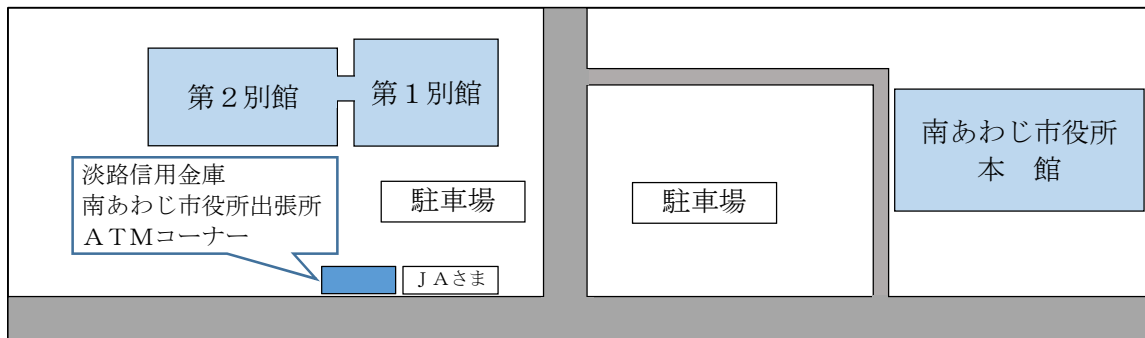

平成28年12月26日

お客様各位

南あわじ市役所出張所ATMコーナー開設のお知らせ

平素は、当金庫をご利用いただきまして誠にありがとうございます。
この度、南あわじ市役所に南あわじ市役所出張所としてATMコーナーを開設し、
平成28年12月26日(月)より下記のとおり営業させていただくこととなりました。

今後とも、何卒変わらぬご愛顧を賜りますようお願い申し上げます。

記

■新ATMコーナーの営業開始日 : 平成28年12月26日(月)

■営業時間のご案内

お取り扱い時間		
平日	土曜日	日曜日・祝日
8:00~20:00	9:00~19:00	9:00~17:00

■地図

今日も楽しいおつきあい

淡路信用金庫