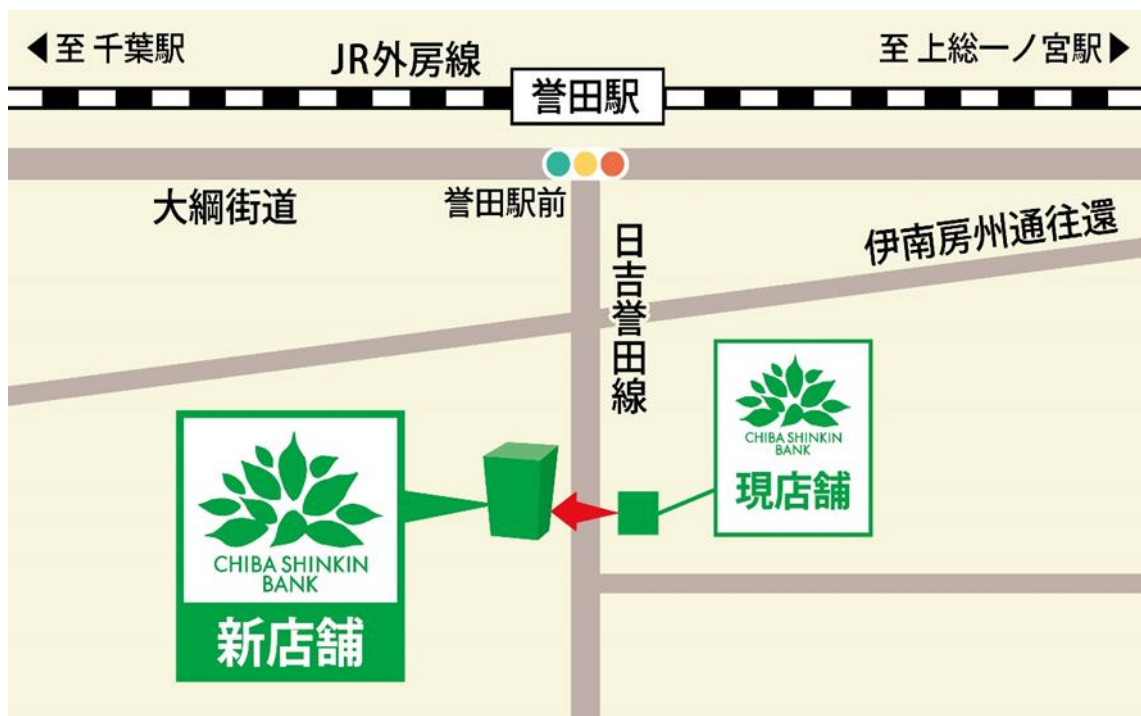

## 誉田支店 移転のお知らせ

各位

平素より、千葉信用金庫をご愛顧いただき、誠にありがとうございます。

この度誉田支店は、誠に勝手ながら **2023年11月20日（月）** に、以下のとおり移転させていただきます。

今後も誉田支店新店舗をご利用下さいますようお願い申し上げます。

■移転日

2023年11月20日（月）

■移転先

千葉市緑区誉田町3丁目24番地1

【現誉田支店 向かい】

以上