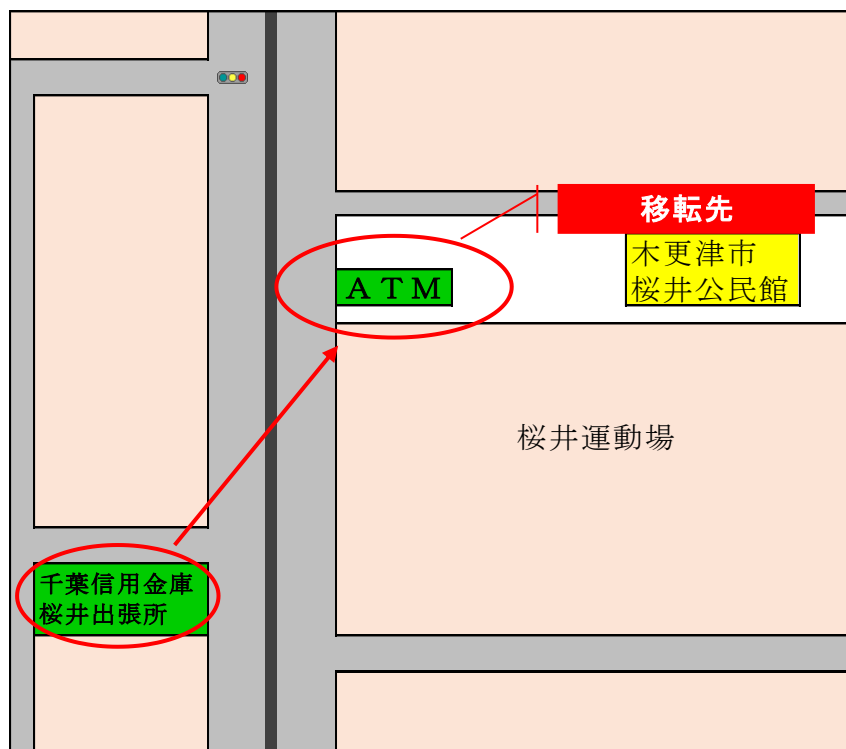

「桜井出張所」(ATMコーナー) 移転のお知らせ

平素は格別のお引き立てを賜り、厚く御礼申し上げます。

このたび桜井出張所は、下記のとおり移転させていただくことになりました。

今後もより一層お客さまサービスの向上に努めてまいりますので、引き続きお引き立て賜りますようお願い申し上げます。

記

■ 移転日

<現在地での営業終了>

2022年7月3日(日) 17:00まで

<移転先での営業開始>

2022年7月4日(月) 8:00から

■ 移転先

木更津市桜井新町4丁目2番地(桜井公民館、敷地内)

以上