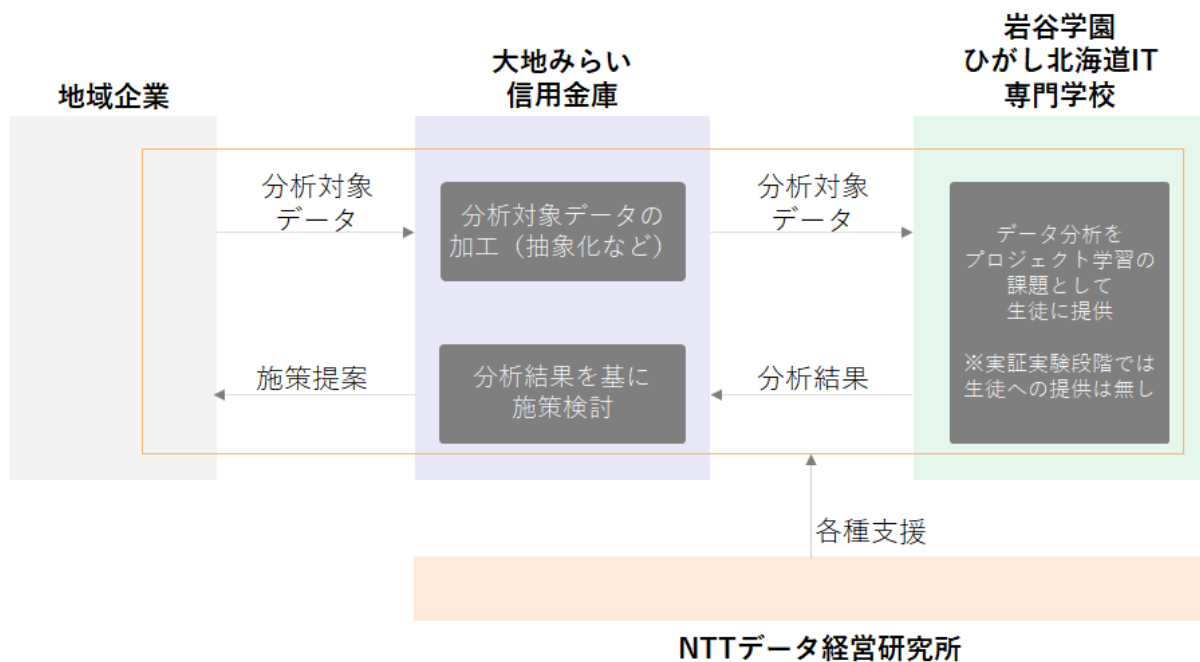

令和7年1月15日

お客さまへ

地域企業に対するデータ分析プロジェクトの実証実験開始のお知らせ

大地みらい信用金庫（所在地：北海道根室市、理事長：伊藤 哲也、以下 当金庫）は、学校法人岩谷学園（所在地：神奈川県横浜市、理事長：岩谷 大介、以下 岩谷学園）と株式会社NTTデータ経営研究所（所在地：東京都千代田区、代表取締役社長：山口 重樹、以下 NTT データ経営研究所）と連携し、北海道中標津町の地域企業が保有するデータの分析を行うプロジェクト（以下 本プロジェクト）の実証実験を開始いたします。

実証実験の第一弾として、むらかみうどん様（所在地：北海道中標津町、代表：村上 雄弥）のデータ分析を行います。

1. 本プロジェクト全体像