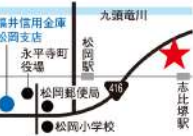

割引 ドリンクチケットを5%割引

- ●カード提示/利用時 ●適用範囲/会員本人のみ
- ●備考/お品物のお取り置き、お席のご予約が可能です。

シフォンケーキ専門の自家焙煎珈琲店です。23cm型で焼いた唯一無二のシフォンケーキをお楽しみください。