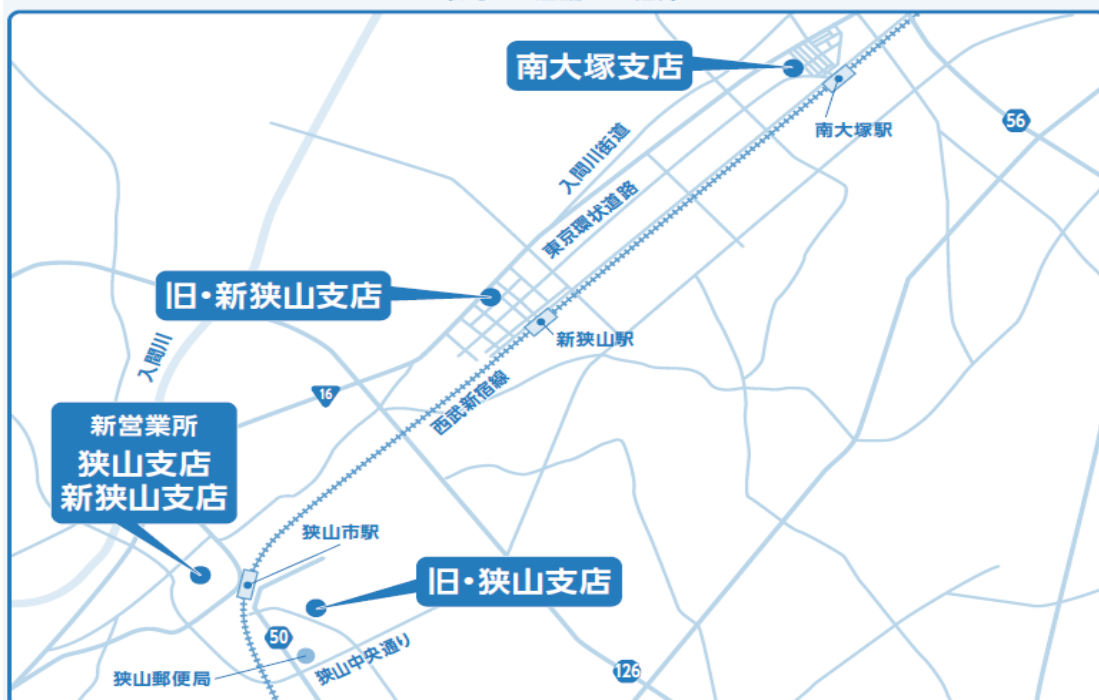

# 旧狭山支店・旧新狭山支店 ATMコーナー閉鎖のお知らせ

平素は当金庫をお引き立て賜り、誠にありがとうございます。  
います。

旧狭山支店および旧新狭山支店のATMコーナーは、  
令和3年12月31日(金)をもちまして、営業を終了さ  
せていただくこととなりました。

お客様にはご不便をおかけいたしますが、何とぞご理解  
を賜りますようお願い申し上げます。

## 営業終了日時

令和3年12月31日(金)  
19:00

最寄りの店舗のご紹介

狭山支店・新狭山支店住所：〒350-1305 狭山市入間川3-1-4 さくら坂ビル 南大塚支店住所：〒350-1165 川越市南台2-2-3