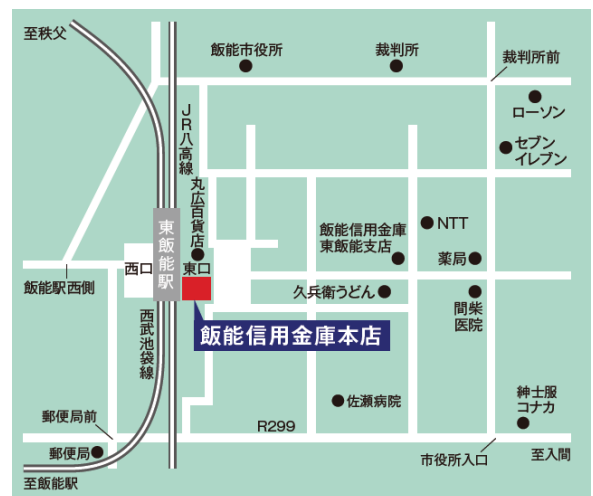

飯能信用金庫 本部(地図)

(営業時間) 平日 9:00~17:00

HP

【本件に関するお問い合わせ】 飯能信用金庫 地域活性化推進グループ 吉野・田中
企画グループ 栗原
042-972-8111 (平日9:00~17:00) tiiki@hanno-shinkin.jp

LINE