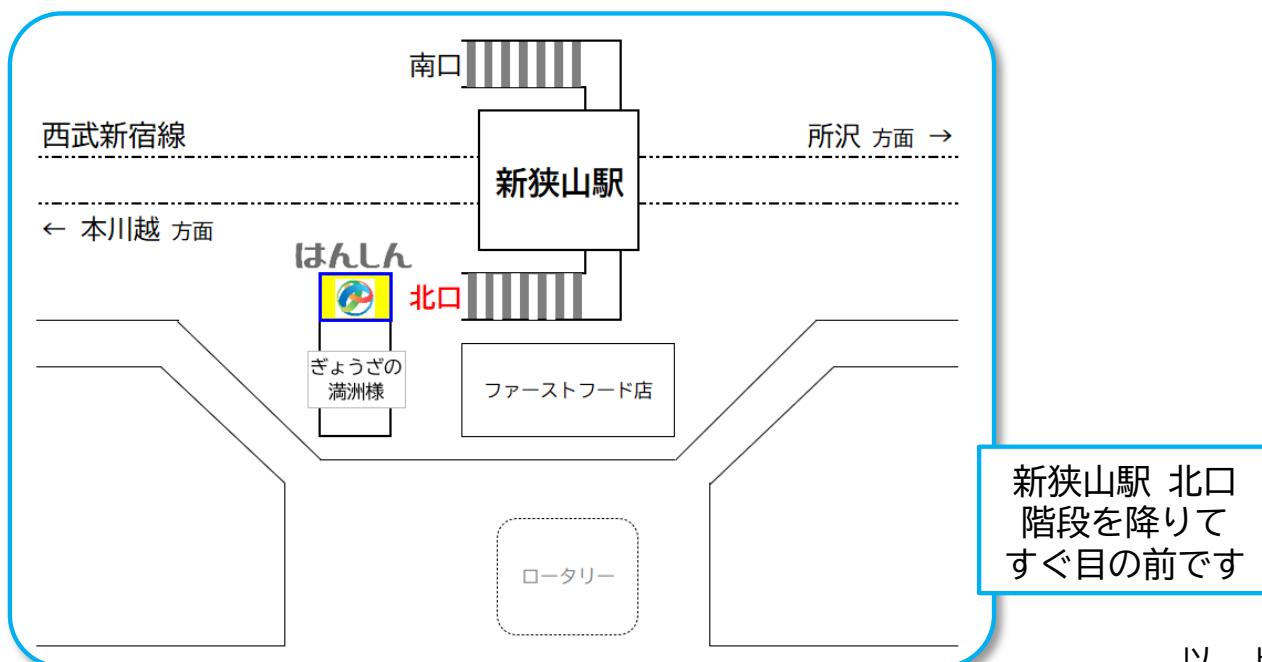

狭山支店 新狭山駅前出張所（店外ATMコーナー）の オープンについて

平素より飯能信用金庫をご利用いただきまして、誠にありがとうございます。
このたび、当金庫は地域の皆様の利便性向上のため、西武新宿線 新狭山駅北口に
下記のとおり「狭山支店 新狭山駅前出張所（店外ATMコーナー）」をオープン
いたしました。

これからもより一層のサービス向上に努めてまいりますので、今後とも変わらぬ
ご愛顧を賜りますようお願い申し上げます。

記

1. ご利用開始日

令和6年9月27日（金）

2. 設置場所

西武新宿線 新狭山駅 北口階段横（ぎょうざの満洲様 隣り）

3. ATM概要

所在地	埼玉県狭山市新狭山3丁目12-1
ご利用時間帯	平日：8：00～21：00 土日祝：8：00～19：00
ご利用可能なお取引	入金・出金・記帳・通帳繰越・カード振込対応 キャッシュカードからの税金の支払い （地方税統一二次元バーコード付き払込取扱票に対応）

4. 周辺地図