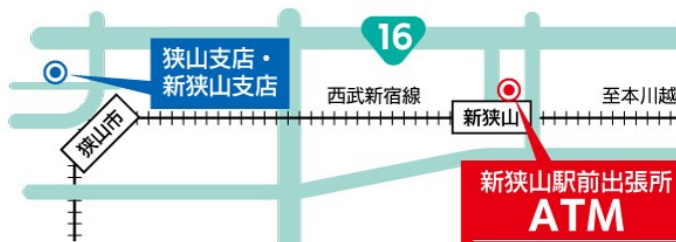

※イラストはイメージです。

ひと、まち、きずな大切に。

飯能信用金庫

飯能信用金庫

狭山支店・新狭山支店

〒350-1305 狭山市入間川3-1-4 さくら坂ビル

TEL : 04-2968-7710

新狭山駅前出張所
ATM
北口階段前

ぎょうざの満洲様隣り

※飯能信用金庫 狭山支店・新狭山支店限りのATM設置記念キャンペーン であり、他の支店では行っておりません。
※プレゼントはなくなり次第、終了させていただきます。