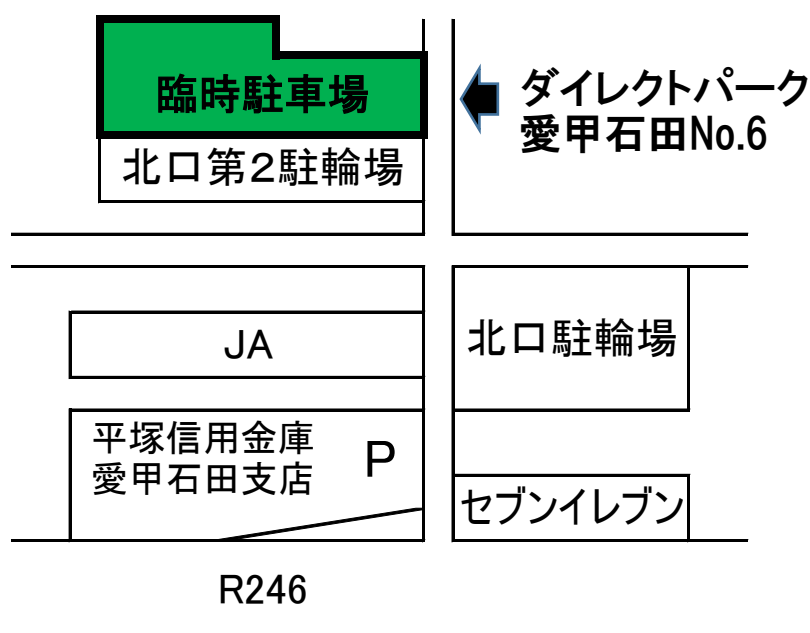

# 駐車場一時閉鎖のご案内

いつも当店をご利用いただきありがとうございます。

この度、駐車場改修工事に伴い駐車場を一時閉鎖させていただく事となりました。  
ご不便をおかけいたしますが、工事期間中は下記の駐車場をご利用願います。

## ※駐車場一時閉鎖期間

令和2年11月9日(月)～令和2年11月13日(金)

記

- ◆平塚信用金庫愛甲石田支店にご来店のお客さまは  
工事期間中の9:00～11:30、12:30～15:00の間、60分間は駐車無料となり  
ますので上記支店窓口に駐車券をご提示ください。  
※上記時間以外は有料になりますのでご注意ください。

平塚信用金庫 愛甲石田支店

TEL 046-248-1313

※11:30～12:30の時間帯は窓口での営業を休止しております。