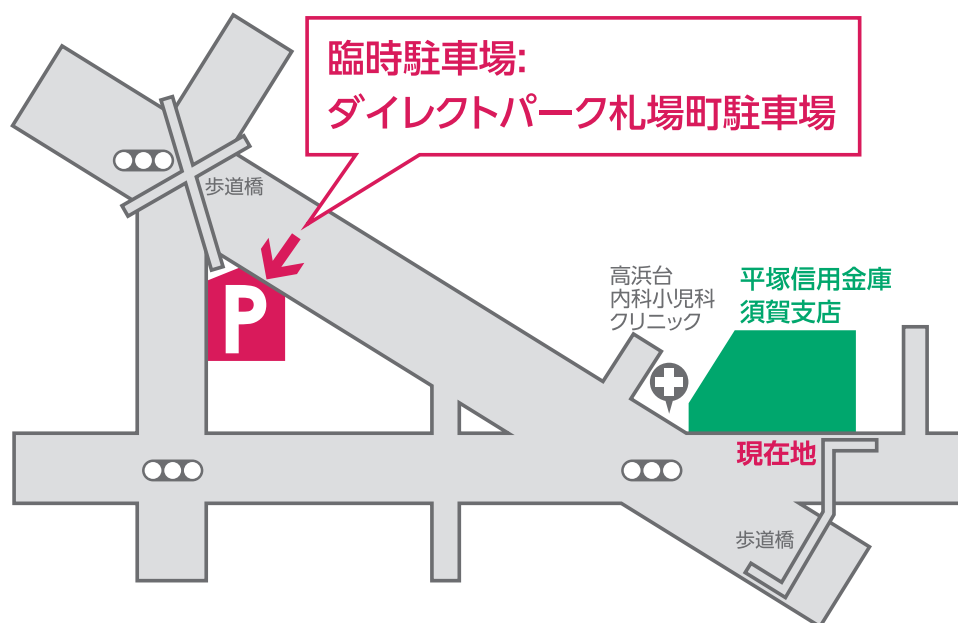

駐車場一時閉鎖のお知らせ

いつも平塚信用金庫をご利用いただきありがとうございます。
舗装工事に伴い下記の期間駐車場を閉鎖させていただきます。
ご不便をおかけしますが、下記の臨時駐車場をご利用ください。

※駐車場 閉鎖期間：令和5年3月4日(土)～5日(日)

- 平塚信用金庫須賀支店ATMをご利用のお客さまは30分無料で臨時駐車場をご利用いただけます。

平塚信用金庫 須賀支店

TEL 0463-21-3172