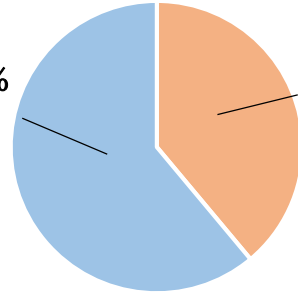

OJT研修

OFF-JT教育

自己啓発支援

職員のエピソードや座談会、教育研修制度
福利厚生、採用などについての情報を掲載中！

ひらしん採用

検索

職員の男女比

男性 61%
214名

女性 39%
136名

神奈川に広がるネットワーク

平塚市、厚木市、相模原市、大和市、伊勢原市
秦野市、座間市、海老名市、寒川町
8市1町に平塚信用金庫の店舗があります

部活動

サッカー部

野球部

バスケットボール同好会

詳細は
こちらからチェック