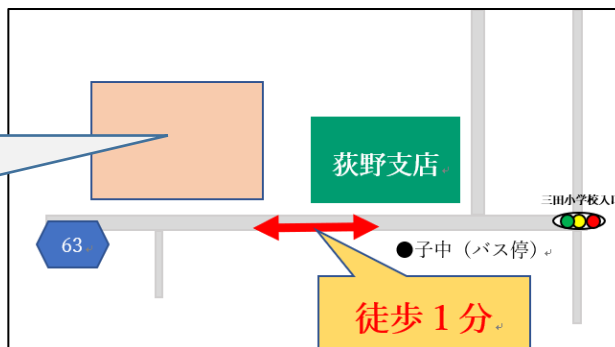

2026年2月吉日

お客さま各位

マックスバリュエクスプレス厚木下荻野店出張所 ATM の新設について

平素より格別のお引き立てを賜り、厚く御礼申し上げます。

この度、2026年3月9日（月）に妻田支店は新店舗へ移転、荻野支店は妻田支店新店舗内に店舗内店舗（※）として移転しオープンいたします。

本移転に先立ち、2026年2月9日（月）よりマックスバリュエクスプレス厚木下荻野店の店内に出張所ATMを新設しますのでお知らせいたします。

（※）「店舗内店舗」とは、1つの建物内で複数の支店が営業を行う方式です。

記

1. マックスバリュエクスプレス厚木下荻野店出張所の新設について

営業開始日	2026年2月9日（月）
所在地	〒243-0203 神奈川県厚木市下荻野 453-1 マックスバリュエクスプレス厚木下荻野店 <u>店内</u>
設置台数	ATM：1台 ・振込はキャッシュカードのみお取扱い可能です ・硬貨のお取扱い・通帳繰越のお取扱いはしていません
営業時間	平日・土日・祝日 8時～21時
現店舗での業務	【妻田支店・荻野支店】 窓口：2026年3月6日（金）15時を以て終了 ATM：2026年3月6日（金）17時を以て終了 ・3月7日～8日は終日ご利用いただけません ・マックスバリュ厚木下荻野店内 ATM コーナーのご利用をお願いします

妻田支店・荻野支店の新店舗移転に関するQ&Aは[こちら](#)からご覧ください。

2. ご参考（ATM案内図）

マックスバリュエクスプレス厚木下荻野店出張所 ATM は、**店内に設置しております。**

以上