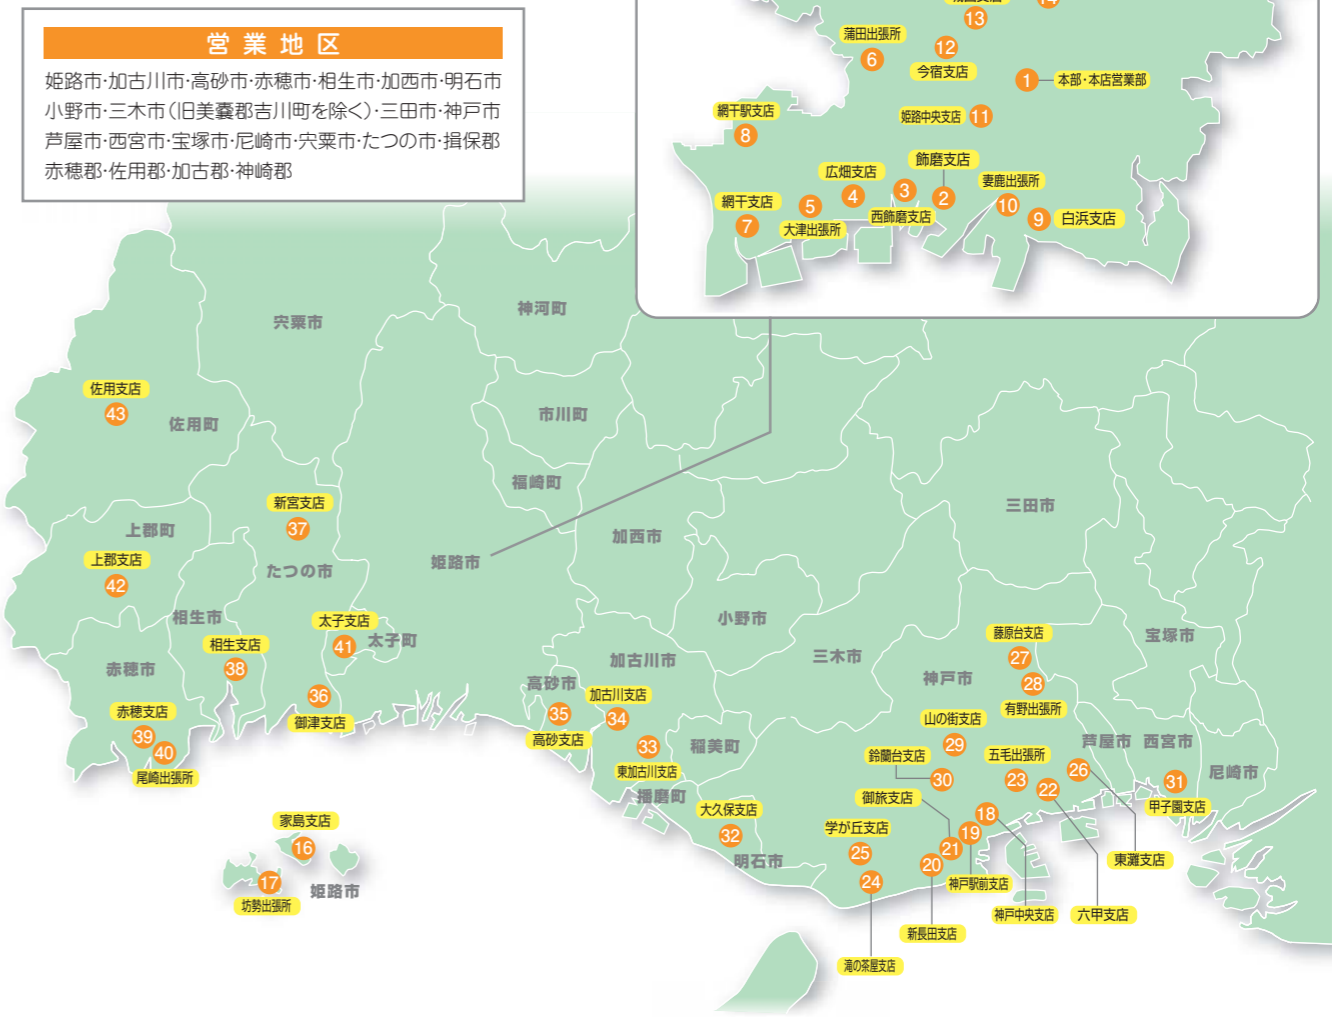

# ひょうしんのネットワーク

## 店外ATM一覧

店名	設置場所	キャッシュコーナー稼働時間	
		平日	土・日曜日・祝日
イオン宮西出張所	イオン宮西ショッピングセンター内	9:00~21:00	9:00~19:00
イオンモール姫路リバーシティ出張所	イオンモール姫路リバーシティ1階	9:00~21:00	9:00~19:00
イオンモール姫路大津出張所	イオンモール姫路大津1階	9:00~21:00	9:00~19:00
ヤマダストアー網干店出張所	ヤマダストアー網干店入口横	9:00~21:00	9:00~19:00
姫路赤十字病院出張所	姫路赤十字病院2階ホール	8:00~20:00	9:00~17:00
姫路循環器病センター出張所	姫路循環器病センター本館1階玄関ロビー	9:00~18:00	—
ヤマダストアー新辻井店出張所	ヤマダストアー新辻井店2階	9:00~21:00	9:00~19:00
コープ砥堀出張所	コープ姫路砥堀店1階	9:00~21:00	9:00~19:00
コープ田寺出張所	コープ姫路田寺店1階	8:00~20:00	9:00~17:00
アスパ高砂出張所	アスパ高砂1階	9:00~19:00	9:00~17:00
イオンタウン相生出張所	イオンタウン相生店駐車場内	9:00~20:00	9:00~19:00
赤穂市民病院出張所	赤穂市民病院1階	9:00~17:00	—
主婦の店赤穂店出張所	主婦の店赤穂店内	9:00~21:00	9:00~19:00
久崎出張所	佐用郡佐用町久崎248番地の8	8:45~21:00	9:00~19:00