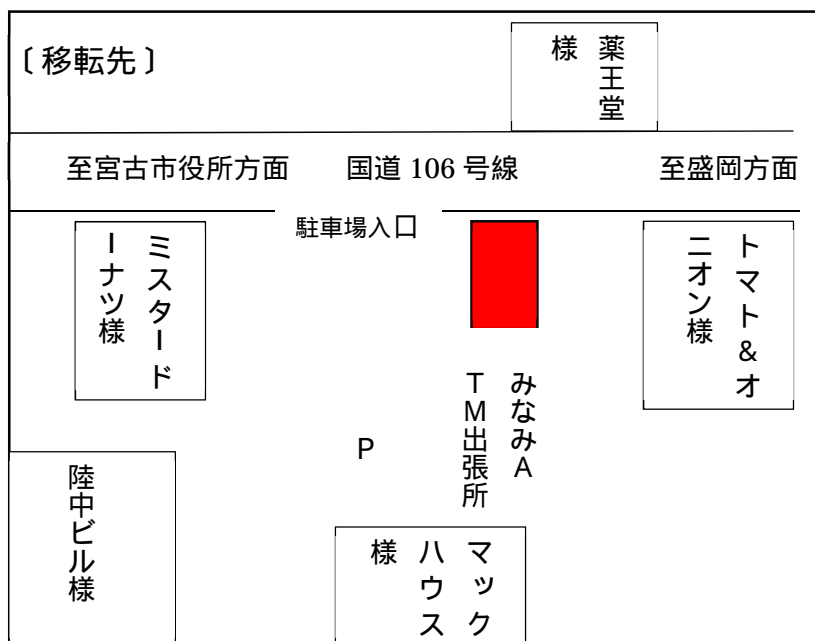

### 2. 最寄りのATM

駅前支店、本店、宮古市役所出張所（日曜日は休止）

### 3. 移転後の営業時間

平日：8時45分～21時00分

土曜日：8時45分～19時00分

日曜・祝日：9時00分～19時00分

以上