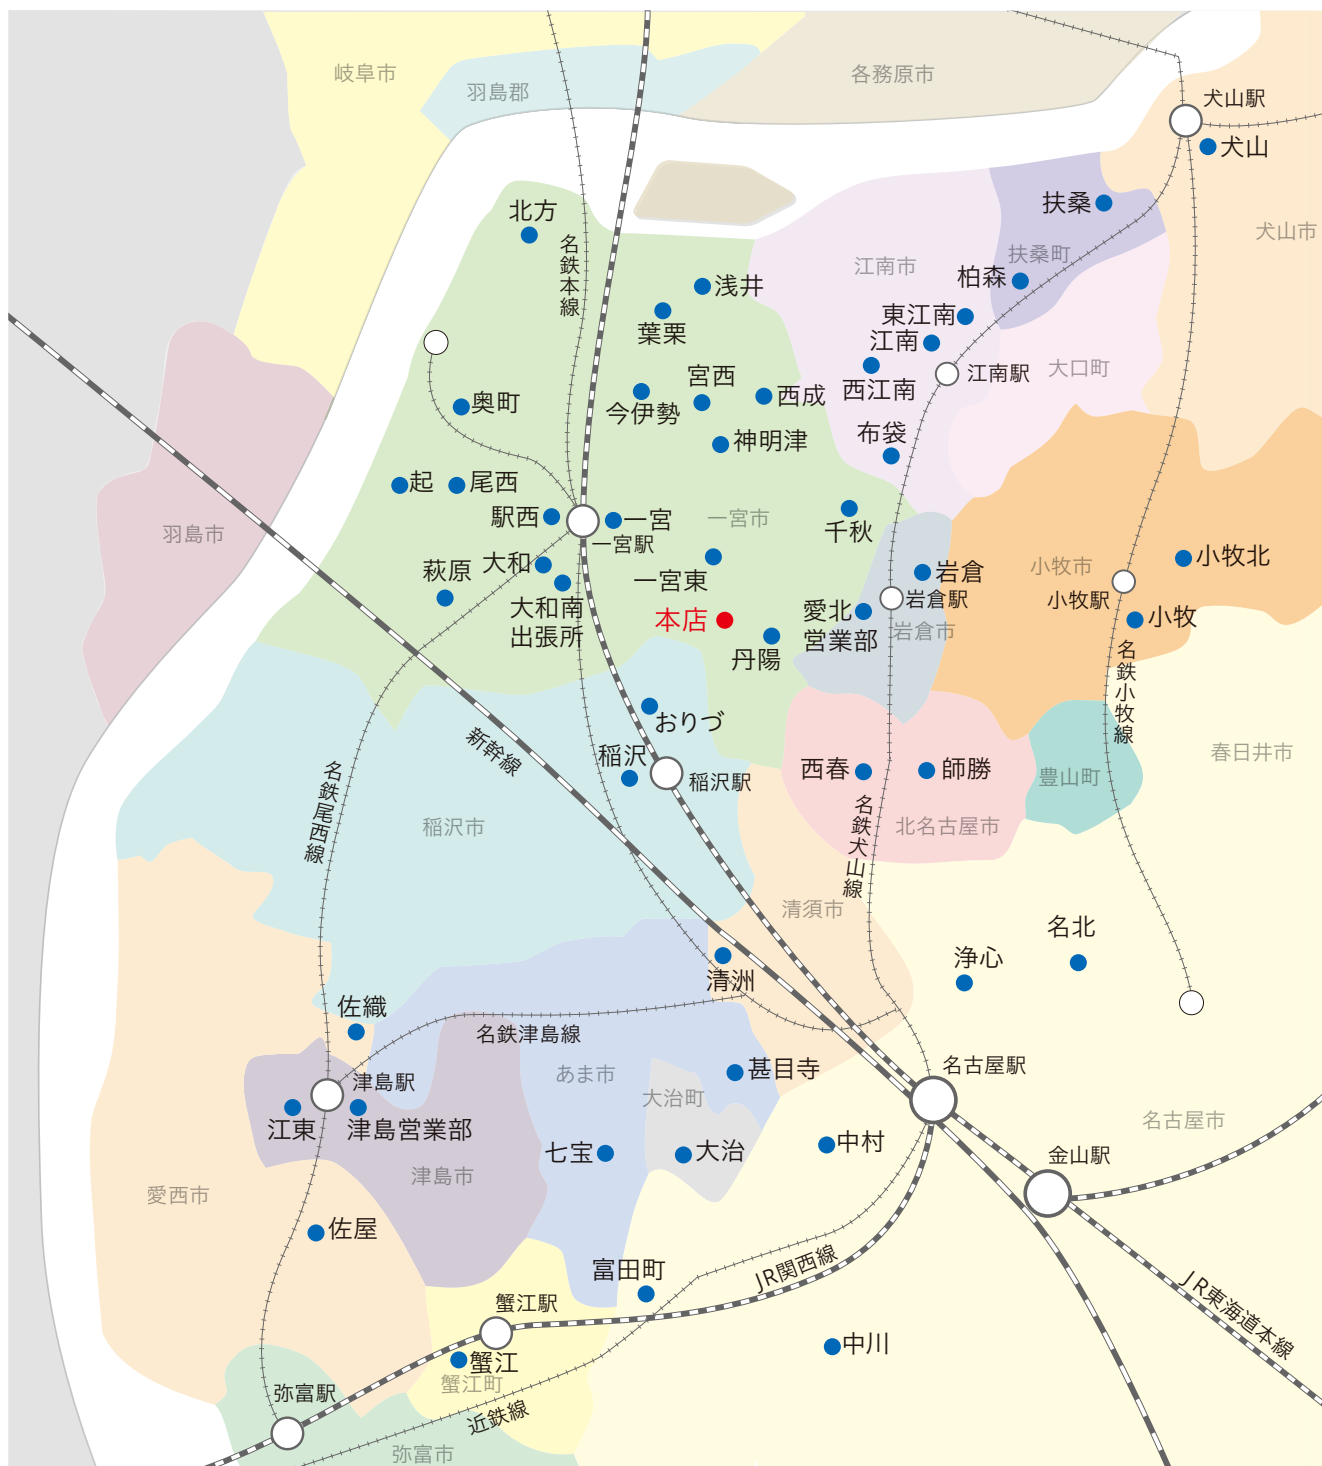

当金庫の概要・店舗案内

営業地域

愛知県：一宮市、江南市、稲沢市、岩倉市、小牧市、犬山市、春日井市、津島市、名古屋市、尾張旭市、日進市、豊明市、愛西市、清須市、北名古屋市、弥富市、あま市、長久手市、丹羽郡一円、西春日井郡豊山町、海部郡一円、愛知郡東郷町  
 岐阜県：岐阜市、羽島市、各務原市、可児市(旧兼山町を除く)、瑞穂市、羽島郡一円、海津市のうち旧海津町、旧平田町、大垣市のうち旧墨俣町、本巣郡のうち北方町、安八郡のうち安八町、輪之内町  
 三重県：桑名郡のうち木曾岬町、桑名市のうち旧長島町