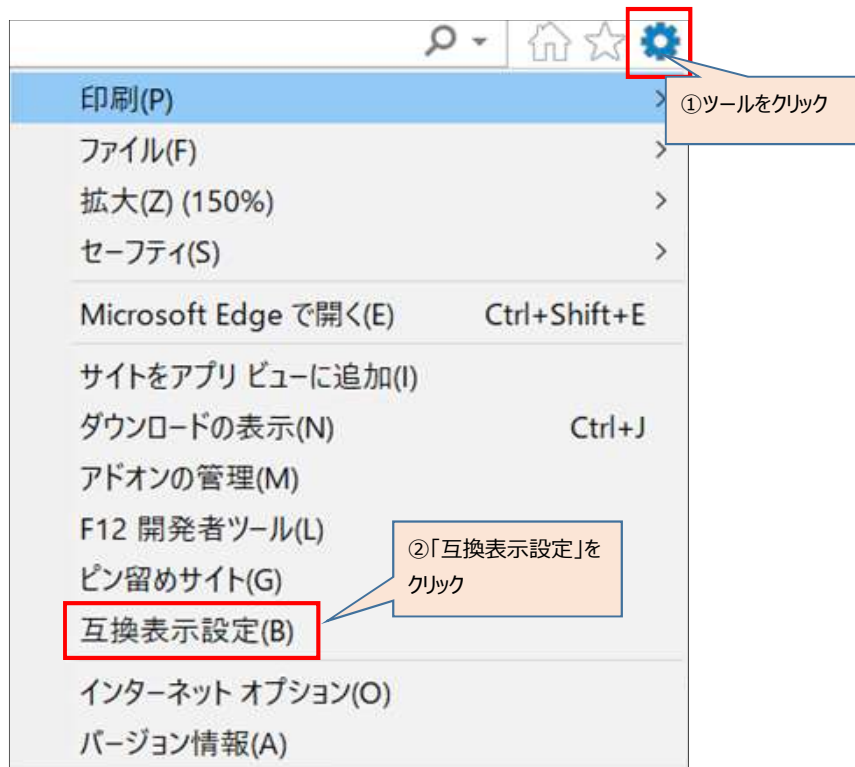

## 互換表示設定の解除方法

1. Internet Explorerを起動のうえ、ツール（歯車マーク）をクリックし、「互換表示設定」をクリックします。

2. 「互換表示に追加したWebサイト(W)」に表示している“shinkin-ib.jp”を選択し削除ボタンを押下します。

3. 閉じるボタンを押下します。