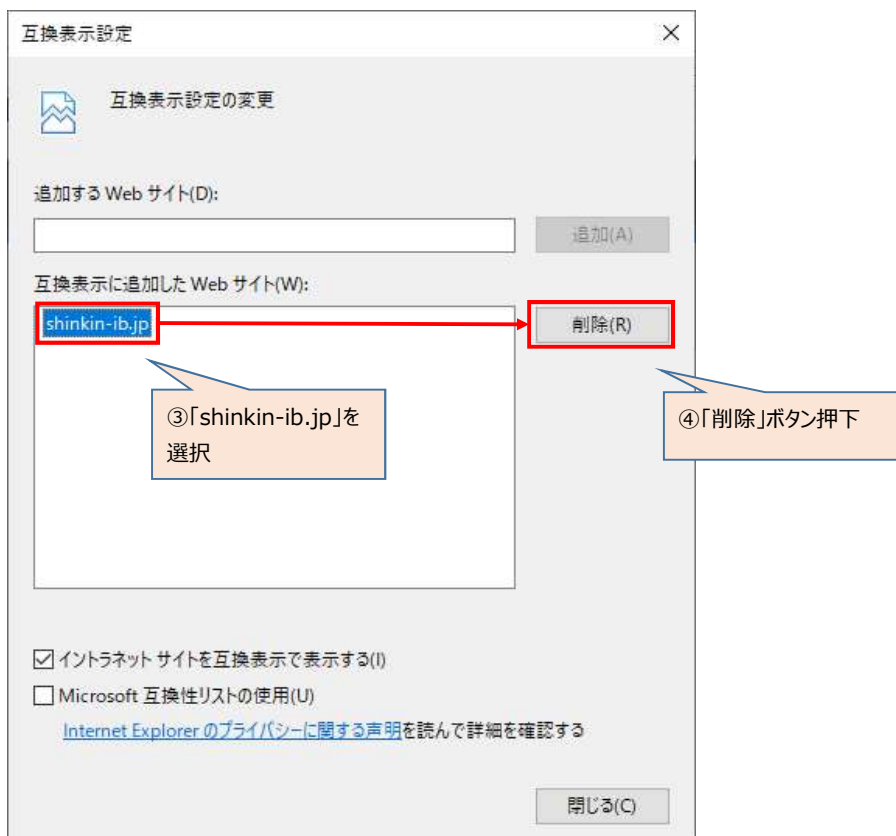

## 互換表示設定の解除方法

1. Internet Explorerを起動のうえ、ツール（歯車マーク）をクリックし、「互換表示設定」をクリックします。

2. 「互換表示に追加したWebサイト(W)」に表示している“shinkin-ib.jp”を選択し削除ボタンを押下します。

3. 閉じるボタンを押下します。