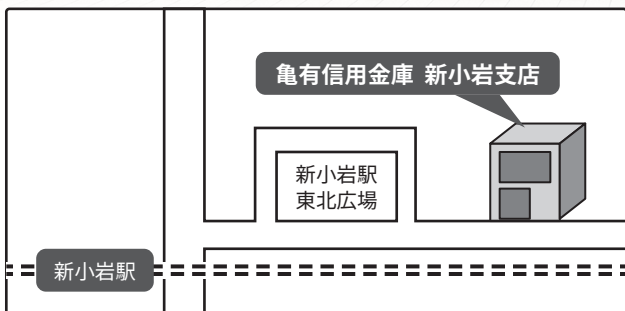

2026年7月21日(火)

創立
106
周年

亀有信用金庫 新小岩支店 オープン!

※JR 総武本線 新小岩駅東北広場より徒歩2分
東京都葛飾区東新小岩1丁目18番20号

窓口営業時間 〈平日〉9:00~15:00

新店舗開店
記念企画
7/21(火)
限定

ご来店プレゼント
(先着100名様)
&
お子様向けプレゼント

※数に限りがございます。なくなり次第終了とさせていただきます。