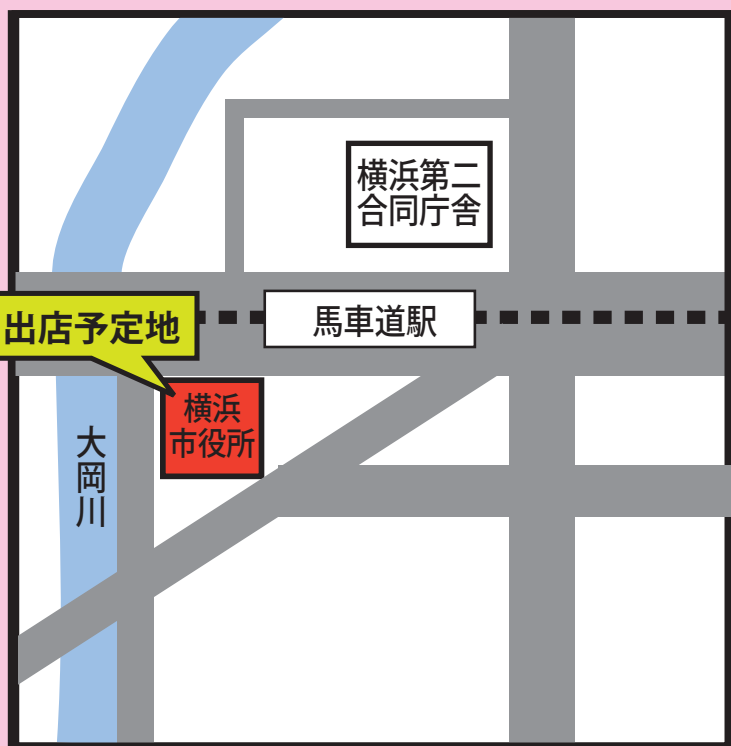

かながわ信用金庫からのお知らせ

令和2年6月29日(月)

横浜市役所 新市庁舎 1階に

ATM

オープン!

■営業時間 平日 7:00 ~ 23:00 土曜日 7:00 ~ 23:00
日曜日 8:00 ~ 23:00 祝日 7:00 ~ 23:00

※ 硬貨入出金のお取扱いはできません。