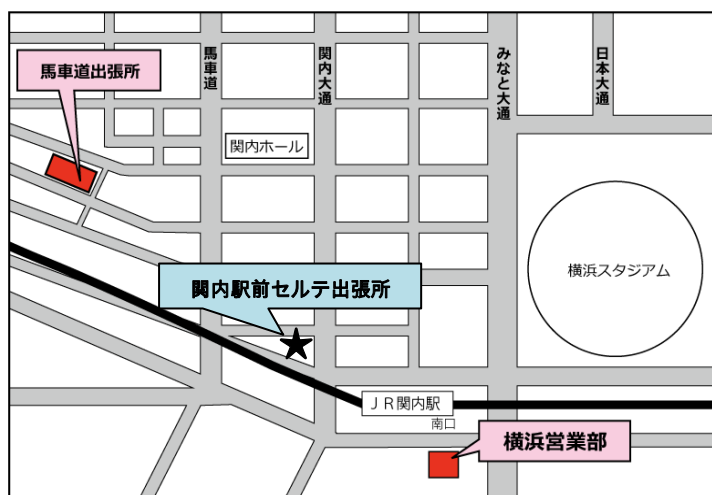

関内駅前セルテ出張所 A T Mコーナー廃止のお知らせ

平素は格別のご愛顧を賜り厚くお礼申し上げます。

誠に勝手ではございますが、令和3年1月15日（金）をもちまして「関内駅前セルテ出張所 A T Mコーナー」を廃止させていただきます。永年にわたり賜りましたご愛顧に対し、心より厚くお礼申し上げます。

お客さまには何かとご不便をおかけいたしますが、何卒ご理解を賜りますようお願い申し上げます。

廃止後は、近隣の当金庫A T Mをご利用いただけましたら幸いです。

今後とも皆さまのお役に立てるよう努めてまいりますので、どうぞ引き続き「かなしん」をご愛顧賜りますよう、よろしくお願い申し上げます。

【A T Mコーナー廃止日】 令和3年1月15日（金）
(営業時間終了後)

最寄りのA T Mコーナー

店舗名	住所
横浜営業部	横浜市中区不老町 1-3
A T M営業時間	
平日・土曜日	日曜・祝日
8:00~21:00	8:00~20:00

■ ご不明な点がございましたら下記までお問い合わせください

横浜営業部 ☎045-651-2727

《受付時間 平日 9:00~17:00》