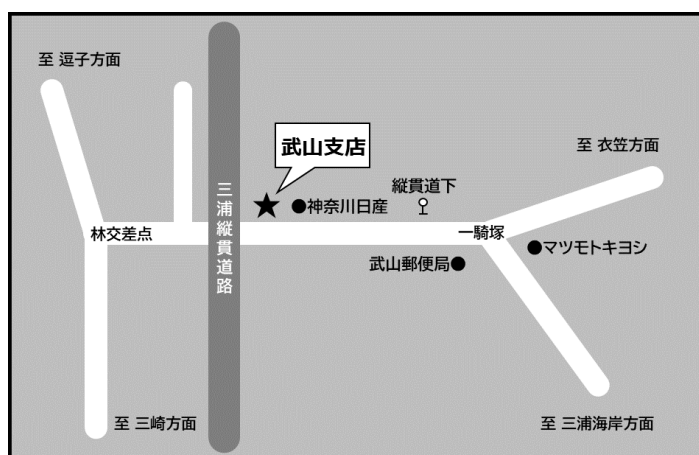

今後とも皆さまのお役に立てるよう努めてまいりますので、どうぞ引き続き「かなしん」をご愛顧賜りますよう、よろしくお願い申し上げます。

【店外ATM廃止日】令和6年3月31日(日)
(営業時間終了後)

最寄りのATMコーナー

店舗名	住所
武山支店	横須賀市林1-30-10
ATM営業時間	
平日・土曜日	日曜・祝日
8:00~21:00	8:00~20:00

■ご不明な点がございましたら下記までお問い合わせください