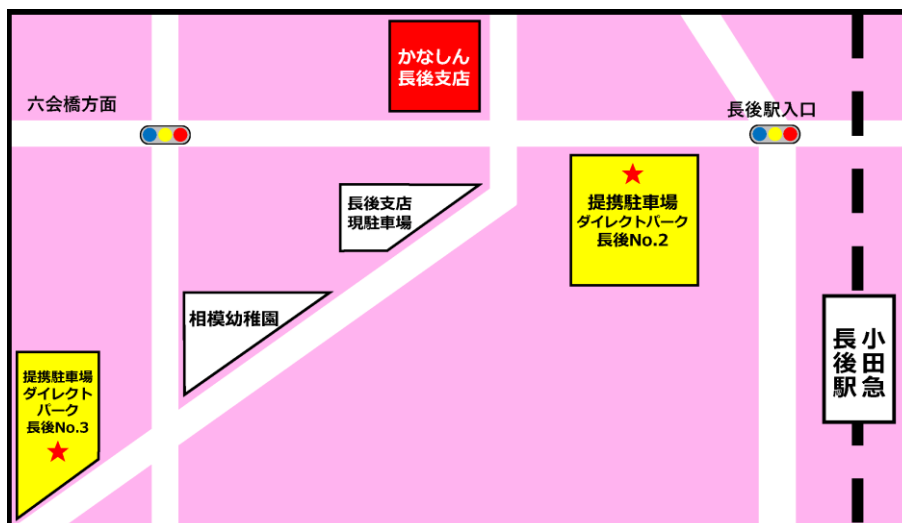

長後支店 店舗建て替え工事に伴う現駐車場閉鎖のため

提携駐車場のご案内

いつも「かなしん」をご利用いただき、誠にありがとうございます。

長後支店の店舗建て替えに伴い、令和6年9月2日から現駐車場を閉鎖しますので、ご来店の際は下記の提携駐車場をご利用ください。

お客さまには、ご不便・ご迷惑をお掛けいたしますが、何卒ご容赦賜りますようお願い申し上げます。

ご利用可能駐車場：ダイレクトパーク長後No.2・3

※『ダイレクトチケット長後No.3』は対象外です。ご注意ください。

★ご来店のお客さまへ★

平日9:00～15:00に

窓口・ATMをご利用のお客さまへ
駐車場サービス券をお渡しします。

(11:30～12:30は昼休業時間)

※駐車時に、精算機にて駐車証明書を
お取りのうえ窓口にご提示下さい。