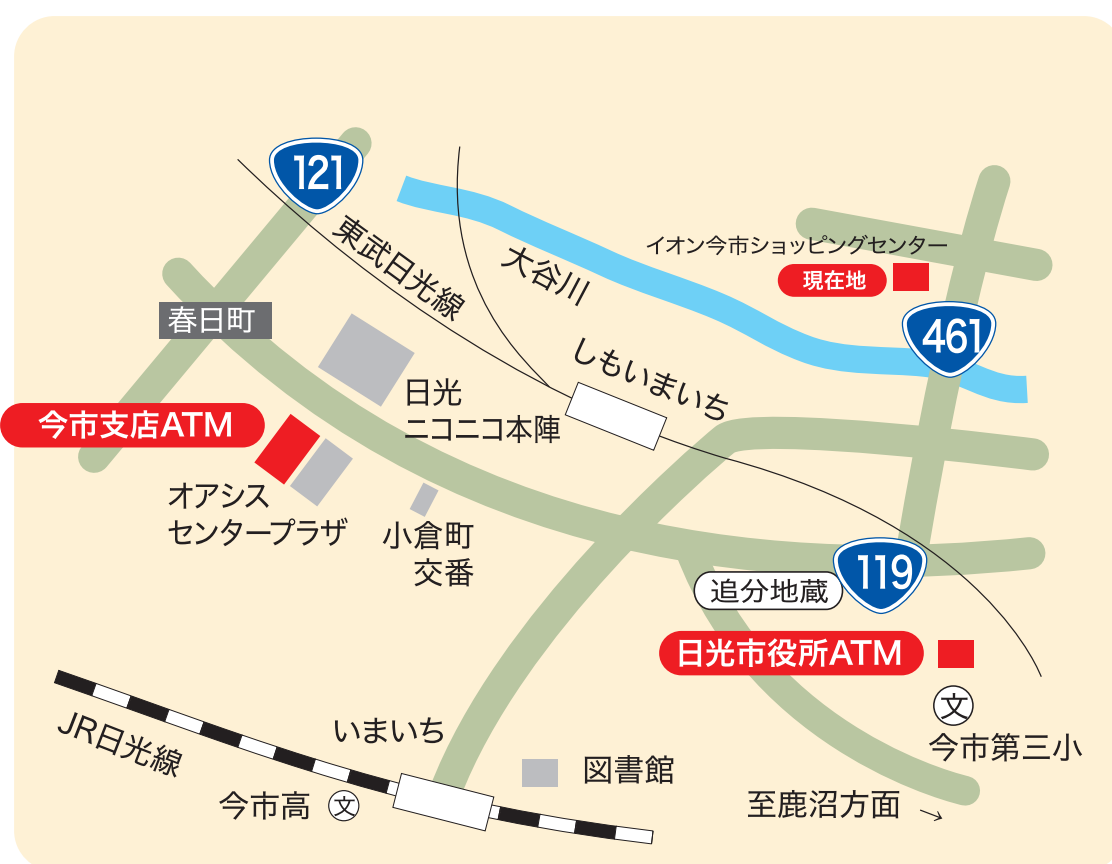

お客さま各位

令和2年7月

イオン今市ショッピングセンター出張所(ATM) 営業終了のお知らせ

平素は格別のご高配を賜り、厚く御礼申し上げます。

当金庫イオン今市ショッピングセンター出張所(ATM)は、下記日時を持って営業を終了させていただきます。

長い間ご利用いただきまして誠にありがとうございました。

引き続き、最寄りの当金庫キャッシュコーナーをご利用いただきますようお願い申し上げます。

終了日時

令和2年**9月23日(水)**
12:00(正午)まで営業いたします。

最寄りATMのご案内

お客さま各位

令和2年7月

カスミ鹿沼店出張所(ATM) 営業終了のお知らせ

平素は格別のご高配を賜り、厚く御礼申し上げます。

当金庫カスミ鹿沼店出張所(ATM)は、下記日時を持って営業を終了させていただきます。

長い間ご利用いただきまして誠にありがとうございました。

引き続き、最寄りの当金庫キャッシュコーナーをご利用いただきますようお願い申し上げます。

終了日時

令和2年**9月23日(水)**

12:00(正午)まで営業いたします。

最寄りATMのご案内

あなたとこの街と…

鹿沼相互信用金庫