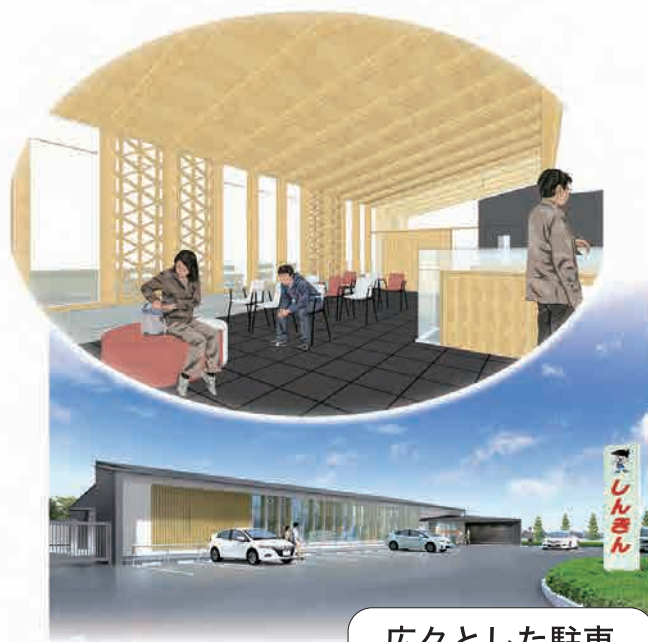

日光の大自然にふさわしい店舗それが私たちのコンセプト

新生今市支店は、自然豊かな日光にふさわしい利便性と風格を兼ね備えた、木の香あふれる、街にも、人にもやさしい店舗です。

新生「今市支店」

令和5年6月5日(月)新築移転オープン!

SUSTAINABLE DEVELOPMENT GOALS

事業所として、初の組子耐力壁(宇都宮工業高校開発)を採用。日光・鹿沼産の木材をふんだんに使った、温かみのある店舗に。

広々とした駐車スペース(18台)