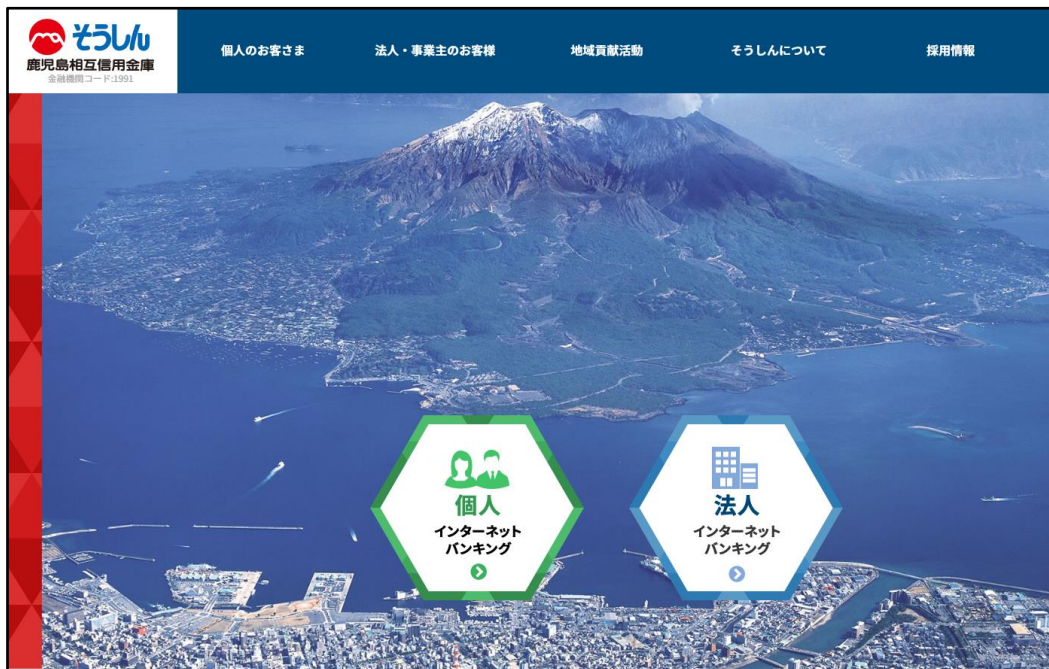

重要なお知らせ

全国信用金庫協会を騙るフィッシングサイトにご注意ください

2025年7月15日

鹿児島相互信用金庫

現在、全国信用金庫協会を騙るフィッシングサイトが発見されております。

当該フィッシングサイトは選択された信用金庫名称を騙り、偽のインターネットバンキングのIDとパスワードを窃取する画面に遷移することが確認されています。

インターネットバンキングをご利用の際は必ず当金庫のホームページよりログインくださいますようお願い申し上げます。

当金庫ホームページURL → <https://www.shinkin.co.jp/kasosin/>

全国信用金庫協会においても注意喚起を行っておりますので詳しくは [こちら](#)をご確認ください。

フィッシングサイトの画面推移は次頁を参照ください。