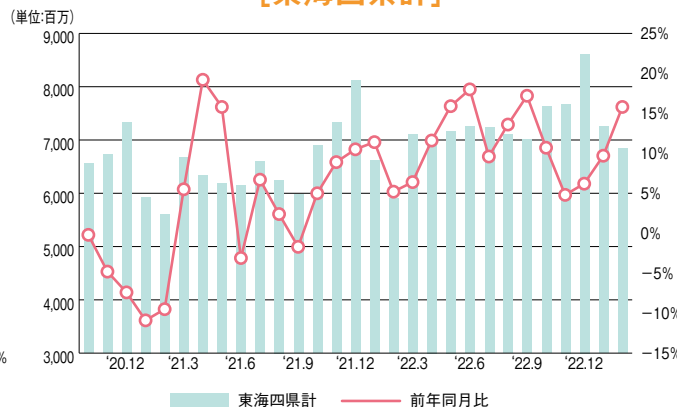

三重県業況調査

北部・南部別に景況を紹介

[北部]

北勢・伊賀の業況

3期連続改善していた業況は悪化に転じた。来期は横ばいの見通し

○直近の業況

2023年1月～3月期の三重県北部の業況判断D.I.(実績)は、▲16.7で、前期比▲14.1ポイントと3期連続の改善から一転、悪化に転じた。業種別では不動産業で横ばい、製造業、卸売業、小売業、サービス業、建設業で悪化となった。

○来期の見通し

2023年4月～6月期の三重県北部の業況判断D.I.(予想)は、▲16.7で、当期比0.0ポイントと横ばいの見通しである。業種別では製造業、建設業で改善、卸売業、小売業、サービス業、不動産業で悪化の見通しである。

三重県北部業況グラフ

[南部]

中南勢・東紀州の業況

3期連続の改善でプラス基調に転じた。来期は悪化に転じる見通し

○直近の業況

2023年1月～3月期の三重県南部の業況判断D.I.(実績)は7.7で、前期比15.4ポイントと3期連続で改善が進んだ。業種別では小売業、サービス業、建設業、不動産業で改善、卸売業で横ばい、製造業で悪化となった。

○来期の見通し

2023年4月～6月期の三重県南部の業況判断D.I.(予想)は▲12.8で、当期比▲20.5ポイントと悪化に転じる見通しである。業種別では製造業、不動産業で改善、卸売業、小売業、サービス業、建設業で悪化の見通しである。

三重県南部業況グラフ

クレジットカード利用状況から見る消費動向推移

中部しんきんVISAカード利用者の月別利用推移

[三重県計]

[東海四県計]

提供:株式会社中部しんきんカード

桑名・伊賀・亀山・
津・松阪・玉城・鳥羽

城郭巡り

歴史ブームの今、お城巡りを楽しむ方が増えています。
お出かけシーズン到来！

三重県には築城の名手・藤堂高虎が作った赤木城跡や
三層の天守閣がある伊賀上野城など、見所もいっぱい。

中には、「日本100名城®」、

「続日本100名城」に選ばれたところも。

お出かけシーズンの今、

県内のお城に足を延ばしてみませんか？