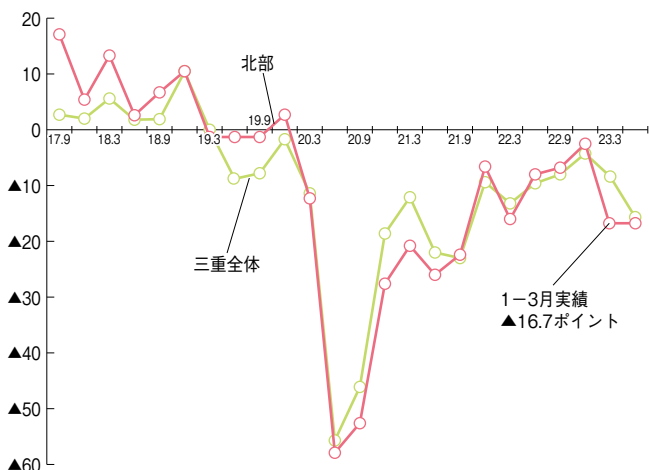

三重県業況調査

北部・南部別に景況を紹介

[北部]

北勢・伊賀の業況

3期連続改善していた業況は悪化に転じた。来期は横ばいの見通し

○直近の業況

2023年1月～3月期の三重県北部の業況判断D.I.(実績)は、▲16.7で、前期比▲14.1ポイントと3期連続の改善から一転、悪化に転じた。業種別では不動産業で横ばい、製造業、卸売業、小売業、サービス業、建設業で悪化となった。

○来期の見通し

2023年4月～6月期の三重県北部の業況判断D.I.(予想)は、▲16.7で、当期比0.0ポイントと横ばいの見通しである。業種別では製造業、建設業で改善、卸売業、小売業、サービス業、不動産業で悪化の見通しである。

三重県北部業況グラフ

[南部]

中南勢・東紀州の業況

3期連続の改善でプラス基調に転じた。来期は悪化に転じる見通し

○直近の業況

2023年1月～3月期の三重県南部の業況判断D.I.(実績)は7.7で、前期比15.4ポイントと3期連続で改善が進んだ。業種別では小売業、サービス業、建設業、不動産業で改善、卸売業で横ばい、製造業で悪化となった。