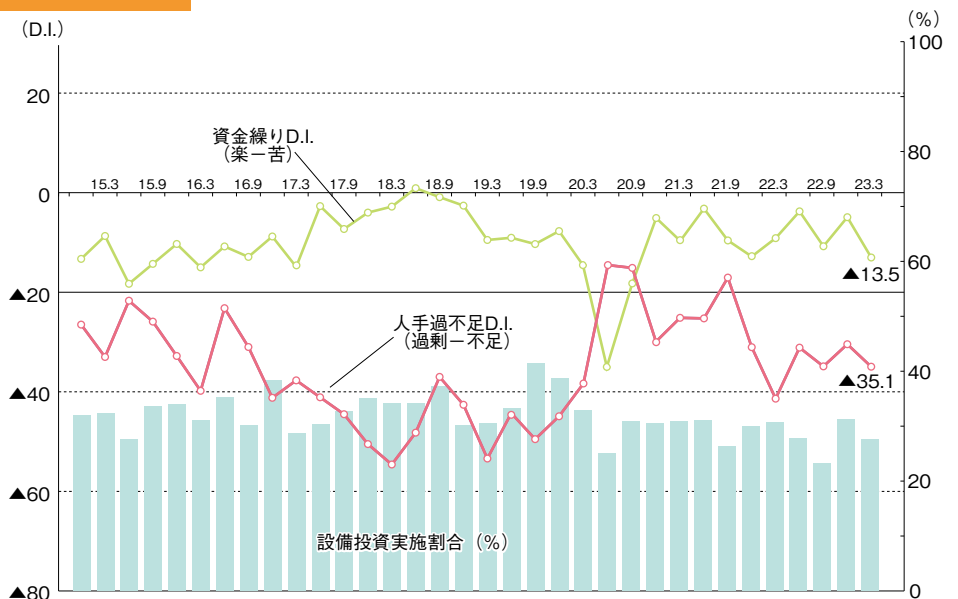

来期の見通し

2023年4月～6月期の三重県業況判断D.I.(予想)は▲15.3で、当期比▲7.2ポイントとさらに悪化する見通しである。

業種別に見た直近の業況判断D.I.[天気図表記]

三重県内での業種別ではサービス業、不動産業で改善、製造業、卸売業、小売業、建設業で悪化となった。

		全産業	製造業	卸売業	小売業	サービス業	建設業	不動産業
三重	23.3 実績	曇	雨	曇	曇	晴	曇	晴
	23.6 予想	曇	雨	雨	雨	曇	曇	晴
全国	23.3 実績	曇	曇	曇	雨	曇	曇	曇
	23.6 予想	曇	曇	曇	曇	曇	曇	曇

三重県内におけるヒト・モノ・カネの動き

人手不足、資金繰り判断、設備投資実施割合はいずれも悪化に転じた。

○雇用(ヒト)

人手過不足判断D.I.は▲35.1(マイナスは人手「不足」超)で、前期比▲4.7ポイントと悪化した。

○設備投資(モノ)

設備投資実施企業割合は27.6%で、前期比▲3.8ポイントと悪化した。

○資金繰り(カネ)

資金繰り判断D.I.は▲13.5で、前期比▲8.3ポイントと悪化した。

三重県業況調査

北部・南部別に景況を紹介

[北部]

北勢・伊賀の業況

3期連続改善していた業況は悪化に転じた。来期は横ばいの見通し

○直近の業況

2023年1月～3月期の三重県北部の業況判断D.I.(実績)は、▲16.7で、前期比▲14.1ポイントと3期連続の改善から一転、悪化に転じた。業種別では不動産業で横ばい、製造業、卸売業、小売業、サービス業、建設業で悪化となった。

○来期の見通し