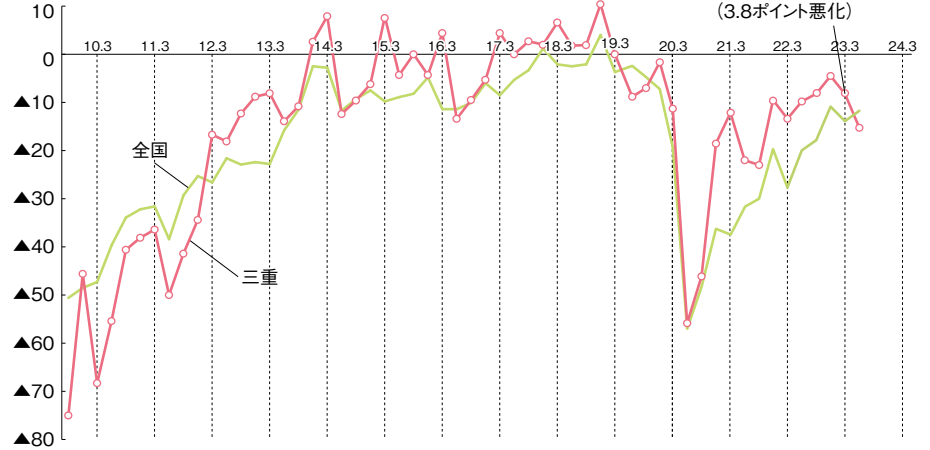

三重県景況レポート

3期連続で改善していた三重県の業況は悪化に転じる。来期も悪化が進む見通し。

直近の業況

2023年の1月～3月期(実績)の三重県内における信用金庫取引先中小企業の業況判断D.I.は▲8.1、前期比▲3.8ポイントと3期改善が進んでいたものの悪化に転じた。全国の信用金庫取引先中小企業の業況判断D.I.は▲13.9となり、前期比▲3.1ポイントの悪化となった。

三重県内の中小企業 業況判断D.I.の推移