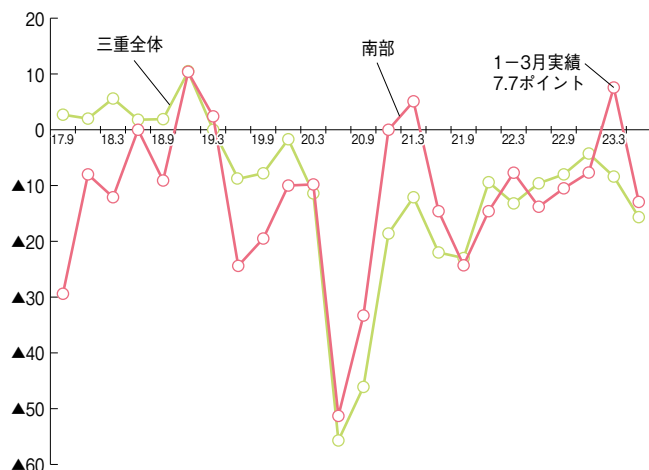

三重県業況調査

北部・南部別に景況を紹介

[北部]

北勢・伊賀の業況

3期連続改善していた業況は悪化に転じた。来期は横ばいの見通し

○直近の業況

2023年1月～3月期の三重県北部の業況判断D.I.(実績)は、▲16.7で、前期比▲14.1ポイントと3期連続の改善から一転、悪化に転じた。業種別では不動産業で横ばい、製造業、卸売業、小売業、サービス業、建設業で悪化となった。

○来期の見通し

2023年4月～6月期の三重県北部の業況判断D.I.(予想)は、▲16.7で、当期比0.0ポイントと横ばいの見通しである。業種別では製造業、建設業で改善、卸売業、小売業、サービス業、不動産業で悪化の見通しである。

三重県北部業況グラフ

[南部]

中南勢・東紀州の業況

3期連続の改善でプラス基調に転じた。来期は悪化に転じる見通し

○直近の業況

2023年1月～3月期の三重県南部の業況判断D.I.(実績)は7.7で、前期比15.4ポイントと3期連続で改善が進んだ。業種別では小売業、サービス業、建設業、不動産業で改善、卸売業で横ばい、製造業で悪化となった。

○来期の見通し

2023年4月～6月期の三重県南部の業況判断D.I.(予想)は▲12.8で、当期比▲20.5ポイントと悪化に転じる見通しである。業種別では製造業、不動産業で改善、卸売業、小売業、サービス業、建設業で悪化の見通しである。

三重県南部業況グラフ

クレジットカード利用状況から見る消費動向推移

中部しんきんVISAカード利用者の月別利用推移

[三重県計]

[東海四県計]

提供:株式会社中部しんきんカード