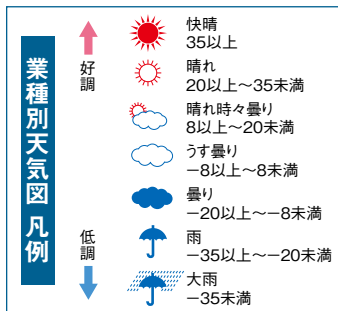

三重県景況レポート

3期連続で改善していた三重県の業況は悪化に転じる。来期も悪化が進む見通し。

直近の業況

2023年の1月～3月期(実績)の三重県内における信用金庫取引先中小企業の業況判断D.I.は▲8.1、前期比▲3.8ポイントと3期改善が進んでいたものの悪化に転じた。全国の信用金庫取引先中小企業の業況判断D.I.は▲13.9となり、前期比▲3.1ポイントの悪化となった。

三重県内の中小企業 業況判断D.I.の推移

来期の見通し

2023年4月～6月期の三重県業況判断D.I.(予想)は▲15.3で、当期比▲7.2ポイントとさらに悪化する見通しである。

業種別に見た直近の業況判断D.I.[天気図表記]

三重県内での業種別ではサービス業、不動産業で改善、製造業、卸売業、小売業、建設業で悪化となった。

		全産業	製造業	卸売業	小売業	サービス業	建設業	不動産業
三重	23.3 実績	曇	雨	曇	曇	晴	曇	晴
	23.6 予想	曇	雨	雨	雨	曇	曇	晴
全国	23.3 実績	曇	曇	曇	雨	曇	曇	曇
	23.6 予想	曇	曇	曇	曇	曇	曇	曇