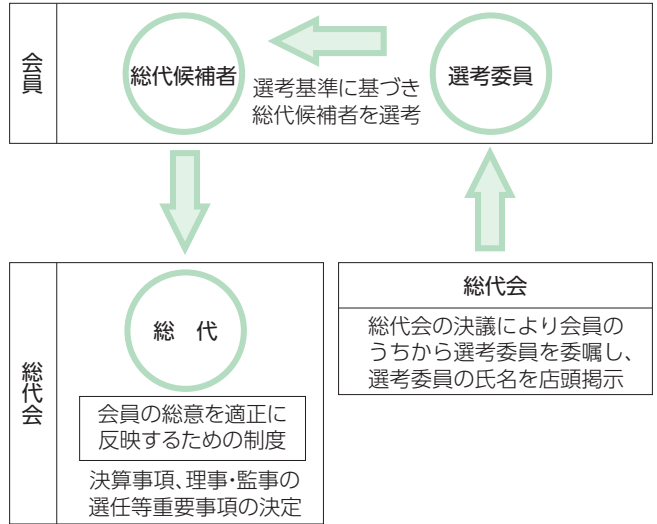

総代会制度について

信用金庫は、会員同士の「相互信頼」と「互恵」の精神を基本理念に、会員一人ひとりの意見を最大の価値とする協同組織金融機関です。したがって、会員は出資口数に関係なく、1人1票の議決権を持ち、総会を通じて当金庫の経営に参加することとなります。しかし、当金庫では、会員数が多く、総会の開催は事実上不可能です。そこで、会員の総意を適正に反映し、充実した審議を確保するため、総会に代えて総代会制度を採用しております。

この総代会は、決算、取扱業務の決定、理事・監事の選任等の重要事項を決議する最高意思決定機関です。したがって、総代会は総会と同様に、会員一人ひとりの意見が当金庫の経営に反映されるよう、総代構成のバランス等に配慮し、選任区域ごとに総代候補者を選定する総代候補者選考委員会を設け、会員の中から適正な手続きにより選任された総代により運営されます。

さらに、当金庫では総代会のほかに総代懇談会など、さまざまな活動を通じて総代や会員さま等とのコミュニケーションを大切に、金庫経営の改善に取り組んでおります。

なお、総代会の運営に関するご意見やご要望につきましては、お近くの営業店までお寄せください。

総代会は会員一人ひとりの意見を適正に反映するための開かれた制度です。

総代とその選任方法について

(1) 総代の任期・定数

総代の任期は3年です。

総代の定数は125人以上、175人以内で、会員数に応じて各選任区域ごとに定められています。

(2) 総代の選任方法

総代は、会員の代表として、会員の総意を当金庫の経営に反映する重要な役割を担っております。

そこで総代の選考は、総代候補者選考基準（注）に基づき、次の3つの手続きを経て選任されます。

- ① 会員*の中から総代候補者選考委員を選任する。
- ② その総代候補者選考委員が総代候補者を選任する。
- ③ その総代候補者を会員が信任する。（異議があれば申し立てる）

（注）総代候補者選考基準

- 当金庫の会員であること。
- 地域における信望が厚い人。
- 人格・性格が温厚誠実で、物事を平等に見る信頼のおける人。
- 金庫経営ならびに業績発展に積極的に協力してくれる人。
- 将来、金庫に協力が期待できる人。

※ I. 当金庫の会員となることができない者

1. 暴力団、暴力団員、暴力団員でなくなった時から5年を経過しない者、暴力団準構成員、暴力団関係企業、総会屋等、社会運動等標ぼうゴロまたは特殊知能暴力集団等、その他これらに準ずる者（以下これらを「暴力団員等」という。）
2. 次の各号のいずれかに該当する者
  - (1) 暴力団員等が経営を支配していると認められる関係を有すること。
  - (2) 暴力団員等が経営に実質的に関与していると認められる関係を有すること。
  - (3) 自己、自社もしくは第三者の不正の利益を図る目的または第三者に損害を加える目的をもってするなど、不当に暴力団員等を利用してしていると認められる関係を有すること。
  - (4) 暴力団員等に対して資金等を提供し、または便宜を供与するなどの関与をしていると認められる関係を有すること。
  - (5) 役員または経営に実質的に関与している者が暴力団員等と社会的に非難されるべき関係を有すること。