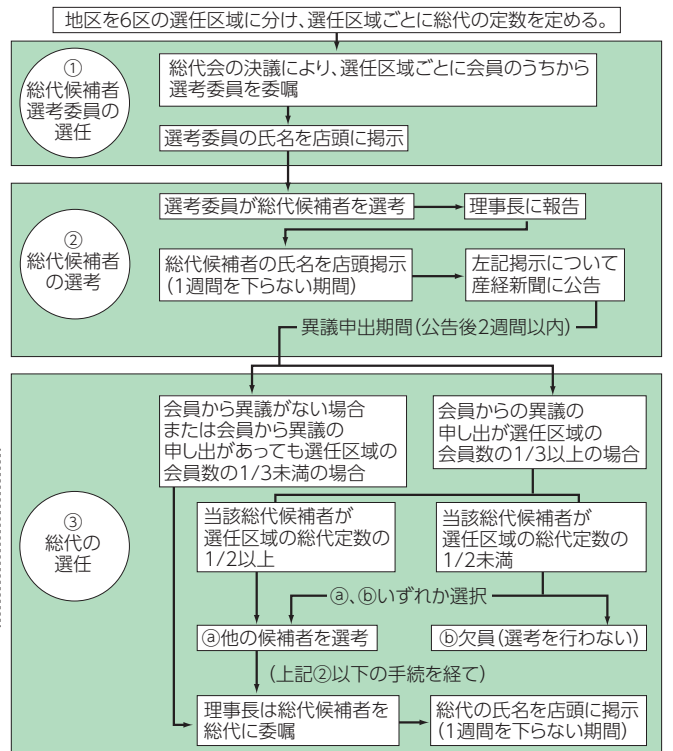

（総代が選任されるまでの手続について）

II. 総代会の決議により除名となることがある場合

1. 自らまたは第三者を利用して次の各号のいずれかに該当する行為をしたとき。
  - (1) 暴力的な要求行為
  - (2) 法的な責任を超えた不当な要求行為
  - (3) 取引に関して、脅迫的な言動をし、または暴力を用いる行為
  - (4) 風説を流布し、偽計を用いまたは威力を用いてこの金庫の信用を毀損し、またはこの金庫の業務を妨害する行為
  - (5) その他前各号に準ずる行為
2. 加入申込書でしていただく、上記Iの「1」および「2」のいずれにも該当しないことの表明ならびに将来にわたっても該当しないことの確約に関して虚偽の申告をしたことが判明したとき。