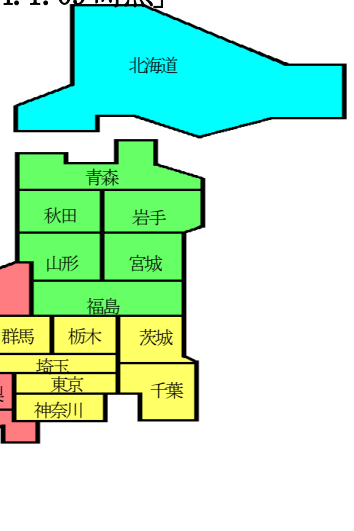

通帳記帳提携金庫一覧表

[R04.1.09時点]

下図の都道府県の信用金庫のATMで、通帳記帳取引ができるようになりました。

可能取引

入金		出金		通帳記帳	通帳繰越	TM
通帳	通帳・カード併用	通帳	通帳・カード併用			
○*	×	×	○*	○	×	×

*取引の際、未記帳取引があれば後日記帳を行なう。

地区	都道府県	金庫名
北海道 (17金庫)	北海道	空知、苫小牧、北門、伊達、北空知、日高、渡島、道南うみ街、稚内、留萌、北星、帯広、釧路、大地みらい、北見、網走、遠軽
東北 (27金庫)	青森県	東奥、青い森
	秋田県	秋田、羽後
	山形県	山形、米沢、鶴岡、新庄
	岩手県	盛岡、宮古、一関、北上、花巻、水沢
	宮城県	杜の都、宮城第一、石巻、仙南、気仙沼
関東 (45金庫)	福島県	会津、郡山、白河、須賀川、ひまわり、あぶくま、二本松、福島
	群馬県	高崎、桐生、アイオー、利根郡、館林、北群馬、しのめ
	栃木県	足利小山、栃木、鹿沼相互、佐野、大田原、烏山
	茨城県	結城
	埼玉県	川口、飯能
	千葉県	千葉、銚子、東京ベイ、館山、佐原
	神奈川県	かながわ、平塚、さがみ、中栄、中南
	東京都	興産、さわやか、東京シティ、芝、東榮、亀有、小松川、足立成和、東京三協、西京、昭和、目黒、世田谷、東京、城北、瀧野川、巣鴨、青梅、多摩
中部 (61金庫)	新潟県	新潟、長岡、三条、新発田、柏崎、上越、新井、村上、加茂
	山梨県	甲府、山梨
	長野県	長野、松本、上田、諏訪、飯田、アルプス中央
	富山県	富山、高岡、新湊、こいかわ、氷見伏木、砺波、石動
	石川県	のと共栄、はくさん、興能
	福井県	福井、敦賀、小浜、越前
	静岡県	しずおか焼津、静清、浜松いわた、沼津、三島、富士宮、島田掛川、富士、遠州
	岐阜県	岐阜、大垣西濃、高山、東濃、関、八幡
愛知県	愛知、豊橋、岡崎、いちい、瀬戸、半田、知多、豊川、豊田、碧海、西尾、蒲郡、尾西、中日、東春	
近畿 (19金庫)	三重県	津、北伊勢上野、桑名三重、紀北
	滋賀県	滋賀中央、長浜、湖東
	京都府	京都北都
	大阪府	大阪厚生、北おおさか、大阪商工、大阪、永和、枚方
	奈良県	奈良、大和、奈良中央
	和歌山県	新宮
中国 (20金庫)	兵庫県	但馬
	鳥取県	鳥取、米子、倉吉
	島根県	しまね、日本海、島根中央
	岡山県	おかやま、水島、津山、玉島、備北、吉備、備前日生
	広島県	広島、呉、しまなみ、広島みどり
四国 (9金庫)	山口県	萩山口、西中国、東山口
	徳島県	徳島、阿南
	香川県	高松、観音寺
	愛媛県	愛媛、宇和島、東予、川之江
九州・沖縄 (27金庫)	高知県	幡多
	福岡県	福岡、福岡ひびき、大牟田柳川、筑後、飯塚、田川、大川、遠賀
	佐賀県	唐津、佐賀、伊万里、九州ひぜん
	長崎県	たちばな
	熊本県	熊本、熊本第一、熊本中央、天草
	大分県	大分、大分みらい、日田
	宮崎県	宮崎第一、延岡、高鍋
鹿児島県	鹿児島、鹿児島相互、奄美大島	
沖縄県	コザ	