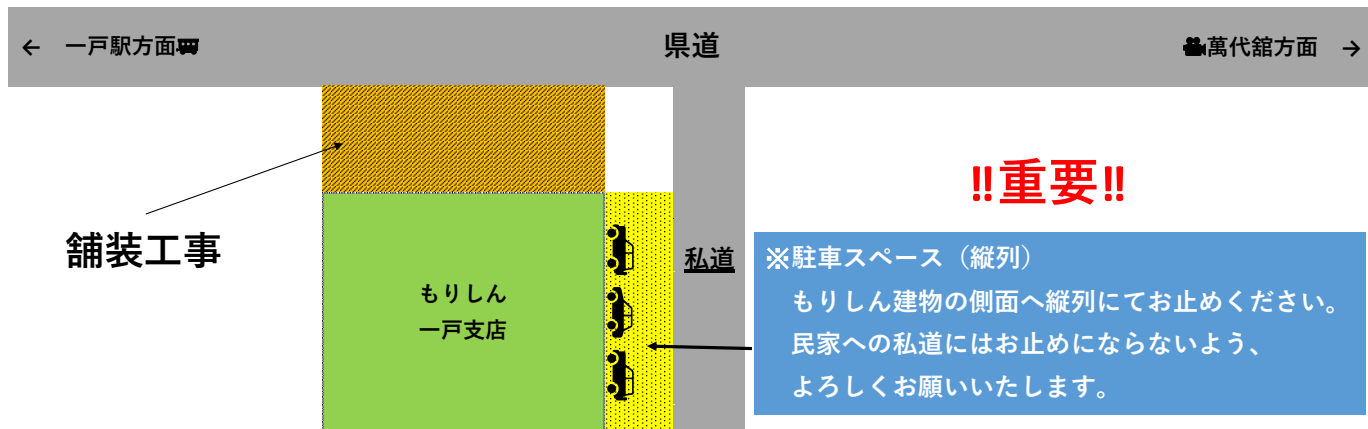

各 位

盛岡信用金庫

盛岡信用金庫一戸支店の駐車場工事について

当金庫 一戸支店は、下記の日程で駐車場の舗装工事を実施します。工事期間中は既存の駐車場はご利用できなくなりますので、誠に申し訳ございませんが、下記の臨時駐車場をご利用くださいますようお願い申し上げます。

記

1. 工事期間

令和7年10月13日（月・祝）終日

2. 臨時駐車場の場所