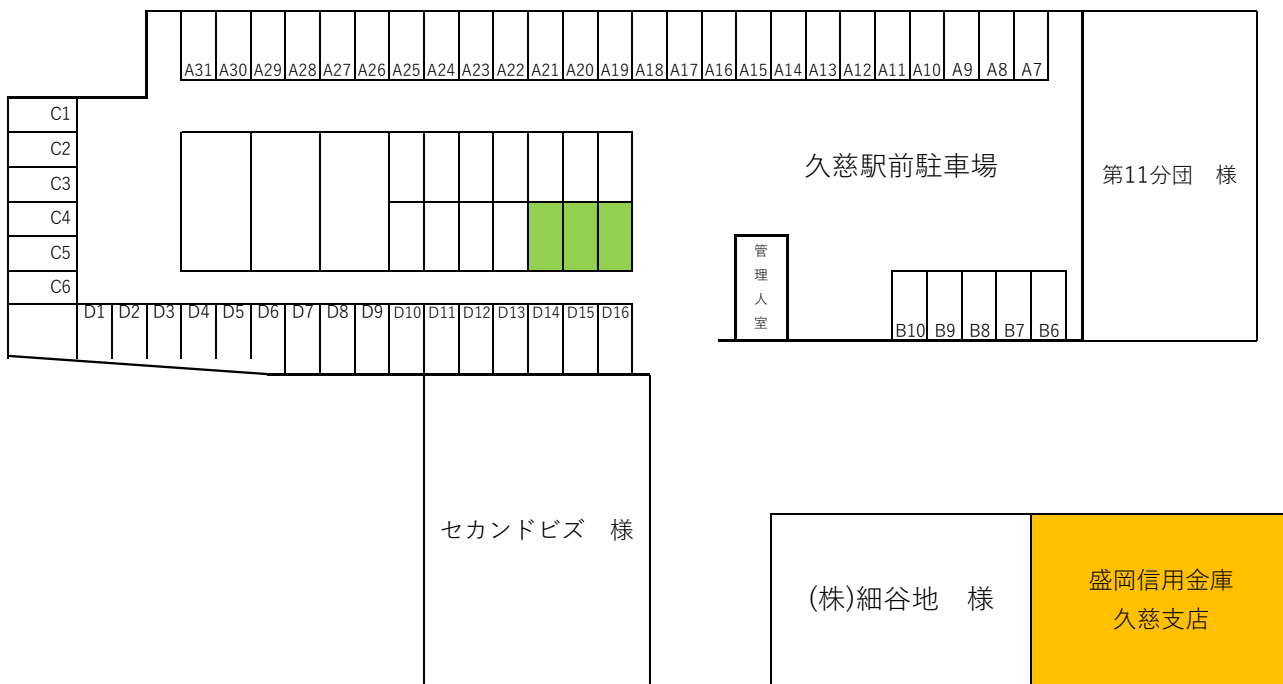

各 位

盛岡信用金庫

盛岡信用金庫久慈支店倉庫の解体工事について

今般、当金庫久慈支店お客さま駐車場内において倉庫の解体工事を行うこととなりました。安全には万全を期して工事を行いますが、工事期間中は駐車スペースが通常よりも狭くなるほか、工事車両の往来もあるため、ご来店の際には十分注意するようお願い申し上げます。また、工事期間中は店舗駐車場のほか、下記の臨時駐車場を用意しますのでご利用ください。ご不便をおかけしますがご理解ご協力をお願い申し上げます。

記

1. 工事期間

令和7年11月17日（月）～令和7年12月19日（金）  
 （天候により延長となる場合があります）

2. 臨時駐車場

久慈駅前駐車場の下記マーカー部分の区画をご利用ください。

以 上

【本件に関するお問い合わせ先】  
 久慈支店（担当：山美 松林）  
 電話番号 0194-53-3281（代表）

あなたのそばに もっと身近に  
**盛岡信用金庫**