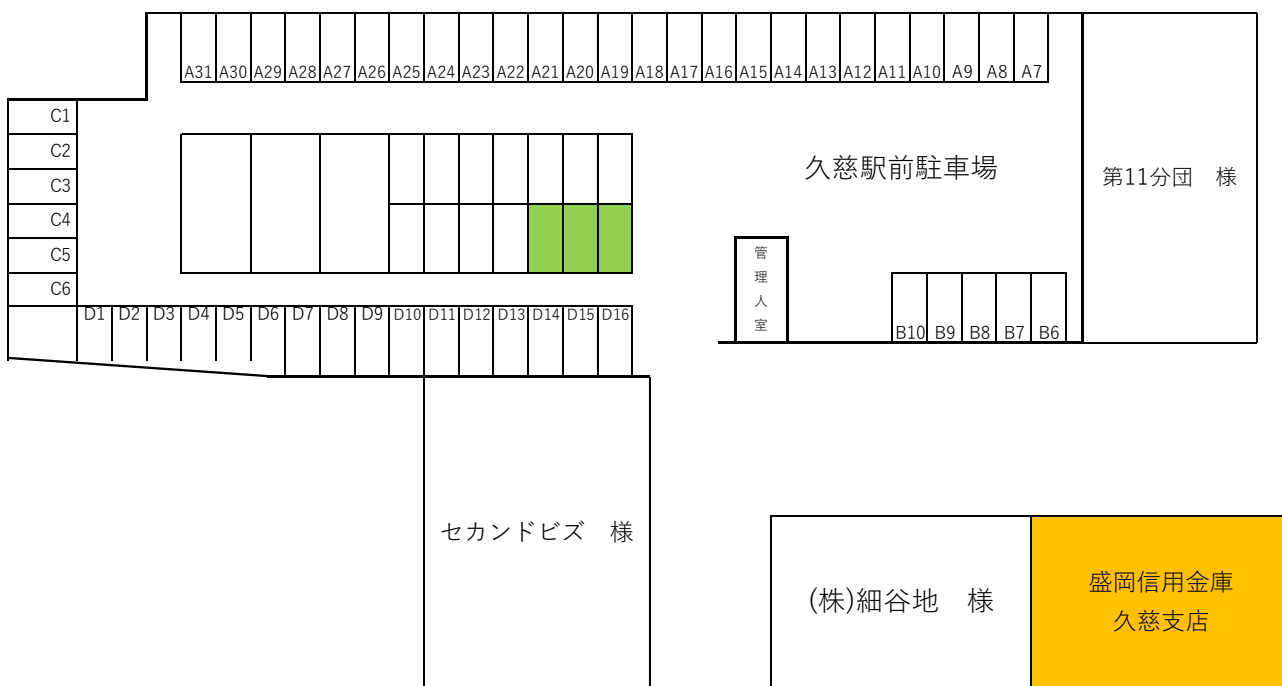

各 位

盛岡信用金庫

盛岡信用金庫久慈支店駐車場の工事について

今般、当金庫久慈支店お客さま駐車場内において舗装工事を行うこととなりました。安全には万全を期して工事を行いますが、工事期間中は駐車スペースが通常よりも狭くなるほか、工事車両の往来もあるため、ご来店の際には十分注意するようお願い申し上げます。また、工事期間中は店舗駐車場のほか、下記の臨時駐車場を用意しますのでご利用ください。ご不便をおかけしますがご理解ご協力をお願い申し上げます。

記

1. 工事期間

令和8年4月13日（月）～令和8年5月12日（火）  
 （天候により延長となる場合があります）

2. 臨時駐車場

久慈駅前駐車場の下記マーカー部分の区画をご利用ください。

以 上

【本件に関するお問い合わせ先】  
 久慈支店（担当：山美 松林）  
 電話番号 0194-53-3281（代表）

あなたのそばに もっと身近に  
**盛岡信用金庫**