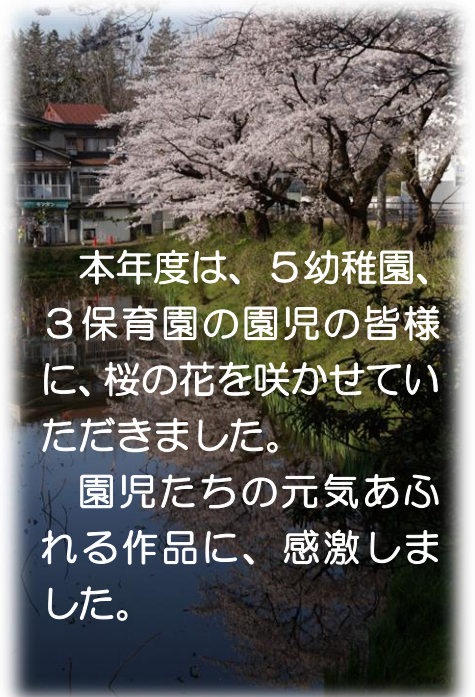

盛岡市立とりよう保育園