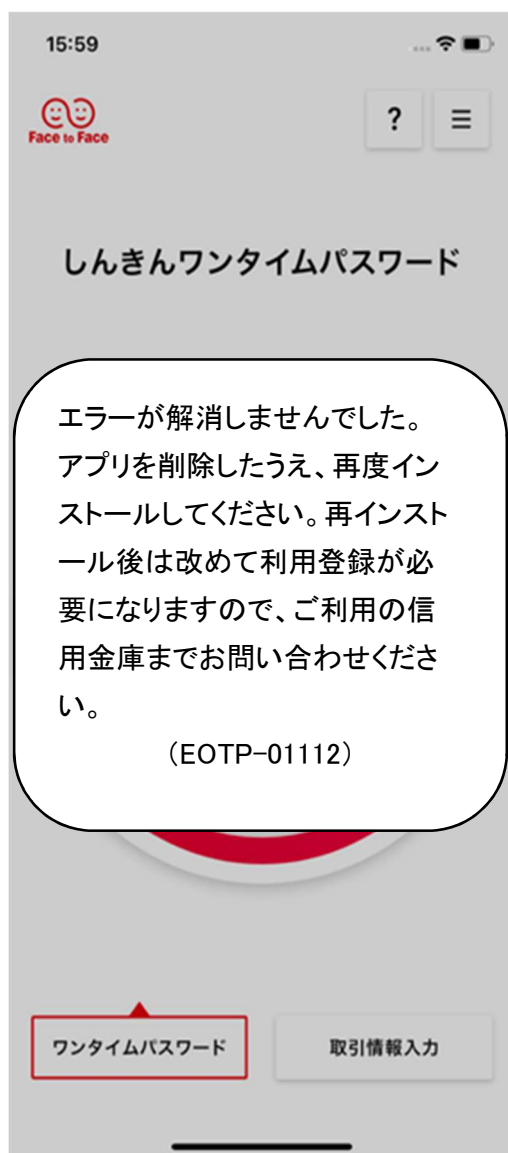

(1) アプリをバージョンアップせずに起動した場合の画面

OTP アプリの新バージョンをリリース後、旧バージョンのアプリが起動された場合、次の画面を表示します。

(2) アプリをバージョンアップせずに起動した場合の画面

OTP アプリをバージョンアップせずに端末の OS を iOS17 とした場合、ワンタイムパスワードが正常に表示されない可能性があります。

その場合、次の画面を表示します。

以 上