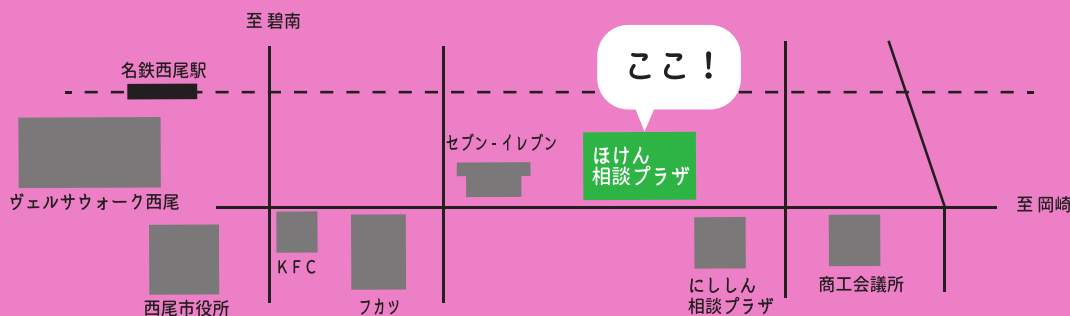

# 西尾信用金庫

好評につき、  
早めのご予約を

- 運転資金等の融資コーディネート
- 国・県・市の多種多様な補助金等の手続き  
持続化給付金  
雇用調整助成金  
家賃補助制度  
信用保証付き融資 など

社会保険労務士、中小企業診断士等の専門家に、  
無料でご相談いただけます。

— はなせばみつかる、あなたの解決 —

## コロナ対応サポートデスク

2020 5.8—7.31 10:00-16:00 ● 期間中の平日のみ開設 ●

ほけん相談プラザ (株)共栄 (西尾市寄住町若宮 27-1)

新型コロナウイルス感染症拡大の影響を受けた事業者の皆様に対し、  
西尾市と西尾信用金庫が連携して、この難局をサポートします。

マスク着用等の感染症予防対策にご協力いただき、  
ぜひお気軽にご相談ください！