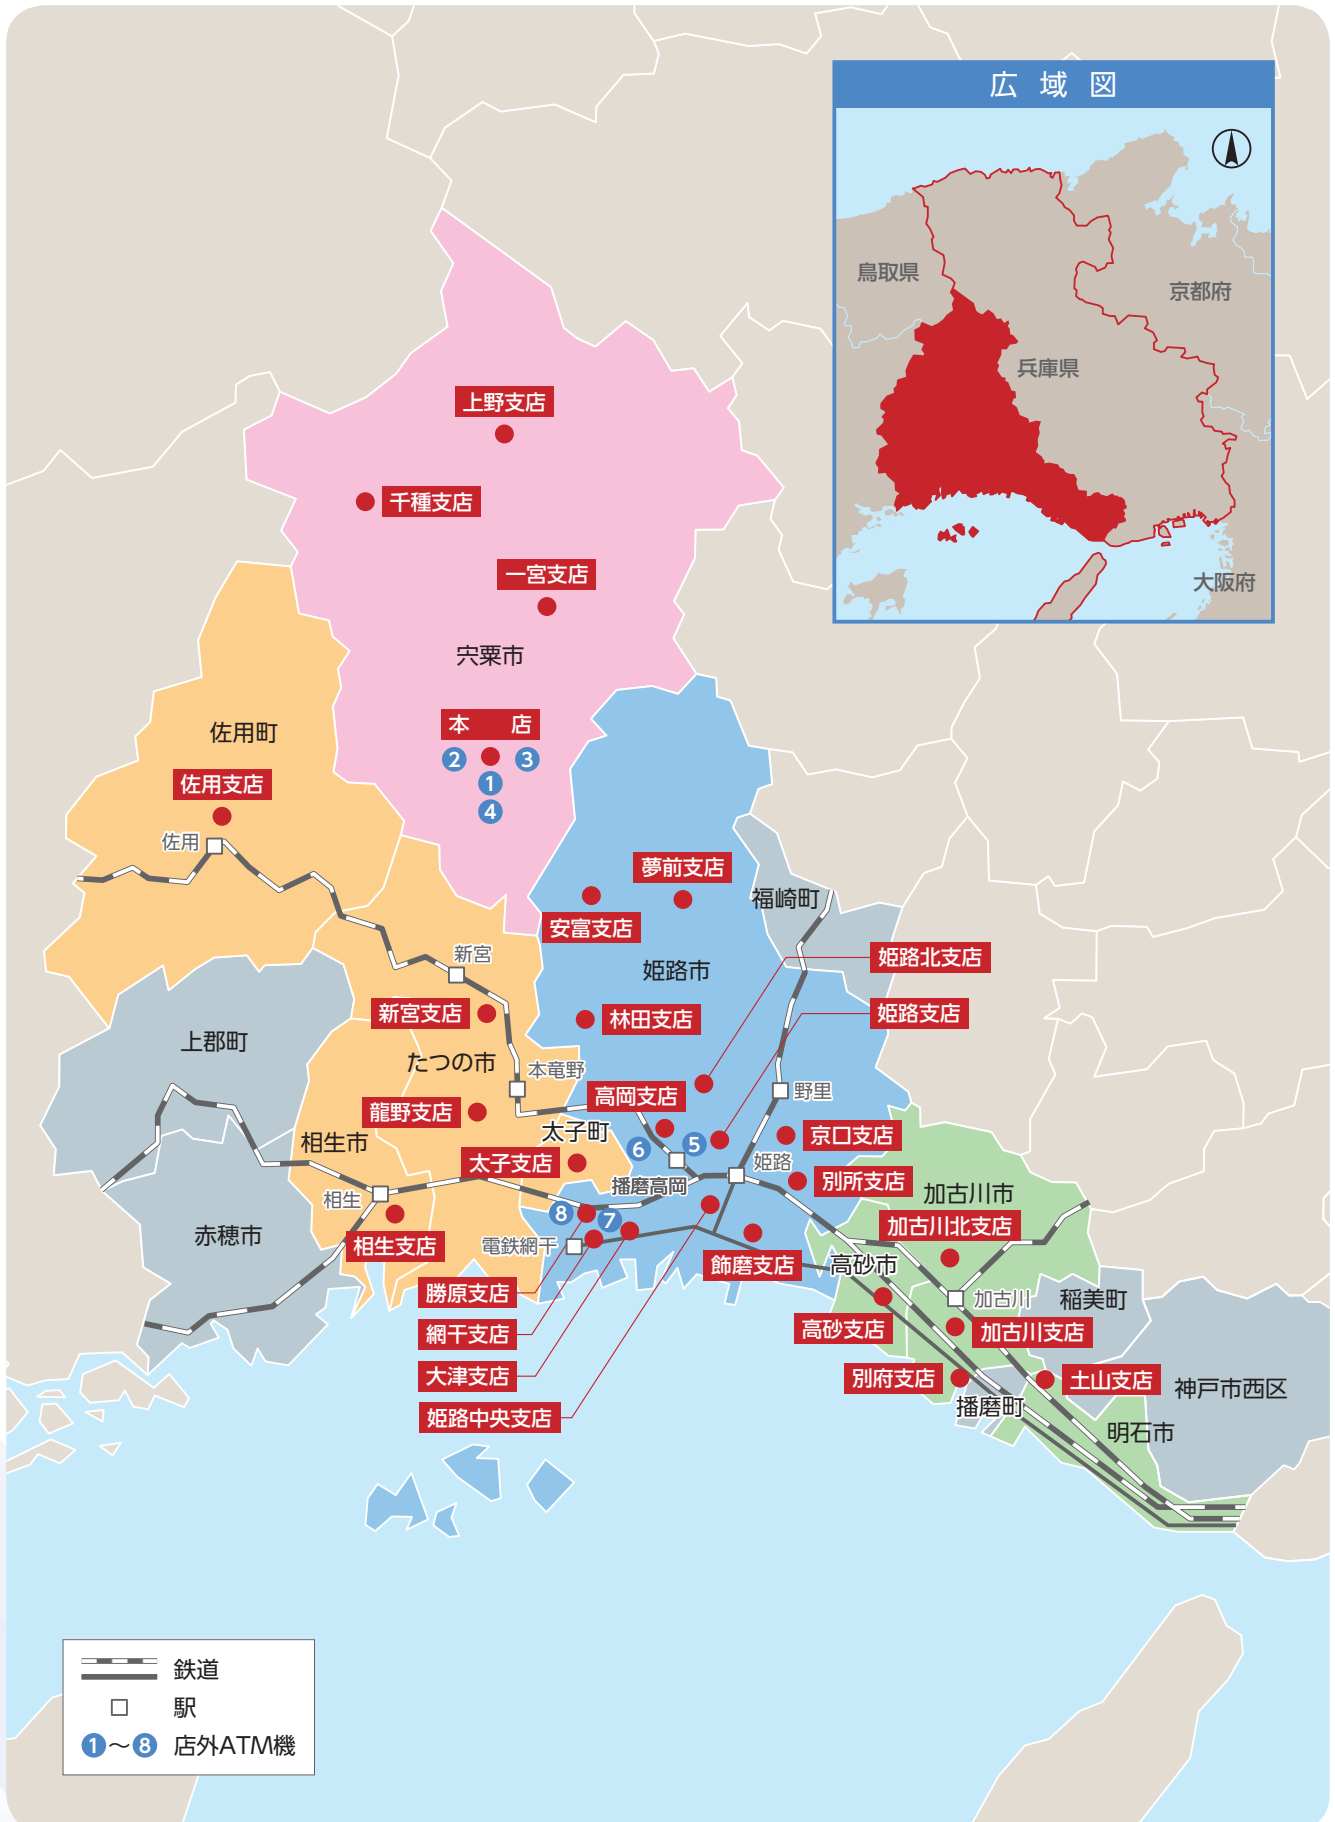

事務所の名称及び所在地

営業地区・店舗網